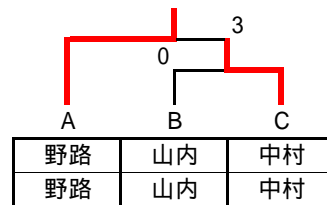

S2の部		C	所属	1	2	3	4	勝点	順位
1	柴田香実・柴田香菜	敦賀スポ少	*				0	2/3	2
2	渡辺将翔・渡辺康浩	福井JSTC	3	*			1	1/3	3
3	二木玲・吉田	福井JSTC	0	0	*		3	0/3	4
4	山腰・山腰	竹田スポ少					*	3/3	1

1部(各組1位による抽選)

2部(各組2位による抽選)

3部(各組3,4位による抽選)

S3の部		A	所属	1	2	3	4	勝点	順位
1	小林健志郎・小林裕之		福井JSTC	*				3/3	1
2	佐々木瞳・佐々木泉		福井JSTC	1	*			2/3	2
3	中村沙羅・中村宗玄		丸岡スポ少	0	0	*	2	0/3	4
4	野路万柚菜・野路徳明		福井JSTC	0	1		*	1/3	3

S3の部		B	所属	1	2	3	勝点	順位
1	籬明生・籬敏照		西公園ク	*			2/2	1
2	山内香奈・山内里恵		敦賀スポ少	0	*	0	0/2	3
3	山本貴大・古田		福井JSTC	1		*	1/2	2

1部(各組1位)

2部(各組2位)

3部(各組3,4位による抽選)

T1の部		A	所属	1	2	3	勝点	順位
1	柴田一輝・辻野恭平		松陵中	*		1 1	0	2
2	市川明道・早水大智		竹田分校		D			
3	濱崎陽介・細川和人		粟野中			*	2	1

T1の部		B	所属	1	2	3	勝点	順位
1	居関浩平・柴田直紀		粟野中	*	2	2	0/2	3
2	本谷・浅山翔平		竹田分校		*	1	1/2	2
3	三屋良太・小保真吾		粟野中			*	2/2	1

1部(各組1位)

2部(各組2位3位)

T2の部		所属	1	2	3	4	勝点	順位
1	本庄愛・本庄志織	竹田・丸岡高	D					
2	籬あかね・籬さゆり	西公園ク		*	1	3	0	3
3	藤本結花・藤本美千代	西公園ク			*		2	1
4	谷口美波・谷口政則	明道中			3	*	1	2