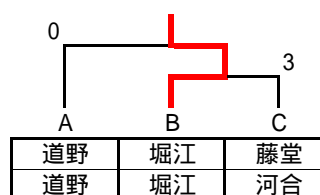

S1の部		A	所属	1	2	3	4	勝点	順位
1	吉田捷人・吉田良恵	敦賀スポ少	*	3				2/3	2
2	小林惇・石上雅代	福井JSTC		*				3/3	1
3	堀江開・堀江恵利子	福井JSTC	2	3	*			1/3	3
4	道野・道野	敦賀スポ少	1	1	1	*		0/3	4

S1の部		B	所属	1	2	3	勝点	順位
1	坪内美咲・坪内晴夫	敦賀スポ少	*				2/2	1
2	藤堂日向子・河合満知子	福井JSTC	2	*	2		0/2	3
3	藤橋優希・藤橋健司	敦賀スポ少	1		*		1/2	2

1部(各組1位)

2部(各組2位)

3部(各組3,4位による抽選)

S2の部		A	所属	1	2	3	4	勝点	順位
1	本庄舞・早水さゆり	竹田スポ少	*					3/3	1
2	浜口弓果・浜口真里子	福井JSTC	0	*	3	2		0/3	4
3	山本遼・山本峰子	福井JSTC	0		*			2/3	2
4	吉田一成・吉田守宏	福井JSTC	0			3	*	1/3	3

S2の部		B	所属	1	2	3	4	勝点	順位
1	早水聖人・早水嵩人	竹田スポ少	*					3/3	1
2	小林花菜・白崎久子	福井JSTC	3	*			1	1/3	3
3	加藤駿弥・加藤博子	福井JSTC	1	2	*		0	0/3	4
4	武本昇也・武本直子	福井JSTC	2				*	2/3	2