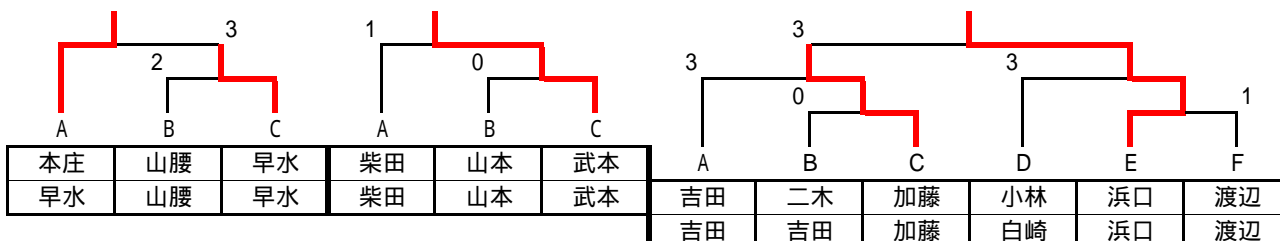

1部(各組1位)

2部(各組2位)

3部(各組3,4位による抽選)

S2の部		A	所属	1	2	3	4	勝点	順位
1	本庄舞・早水さゆり	竹田スポ少	*					3/3	1
2	浜口弓果・浜口真里子	福井JSTC	0	*	3	2		0/3	4
3	山本遼・山本峰子	福井JSTC	0		*			2/3	2
4	吉田一成・吉田守宏	福井JSTC	0			3	*	1/3	3

S2の部		B	所属	1	2	3	4	勝点	順位
1	早水聖人・早水嵩人	竹田スポ少	*					3/3	1
2	小林花菜・白崎久子	福井JSTC	3	*			1	1/3	3
3	加藤駿弥・加藤博子	福井JSTC	1	2	*		0	0/3	4
4	武本昇也・武本直子	福井JSTC	2				*	2/3	2

S2の部		C	所属	1	2	3	4	勝点	順位
1	柴田香実・柴田香菜	敦賀スポ少	*				0	2/3	2
2	渡辺将翔・渡辺康浩	福井JSTC	3	*			1	1/3	3
3	二木玲・吉田	福井JSTC	0	0	*		3	0/3	4
4	山腰・山腰	竹田スポ少					*	3/3	1

1部(各組1位による抽選)

2部(各組2位による抽選)

3部(各組3,4位による抽選)

S3の部		A	所属	1	2	3	4	勝点	順位
1	小林健志郎・小林裕之		福井JSTC	*				3/3	1
2	佐々木瞳・佐々木泉		福井JSTC	1	*			2/3	2
3	中村沙羅・中村宗玄		丸岡スポ少	0	0	*	2	0/3	4
4	野路万柚菜・野路徳明		福井JSTC	0	1		*	1/3	3