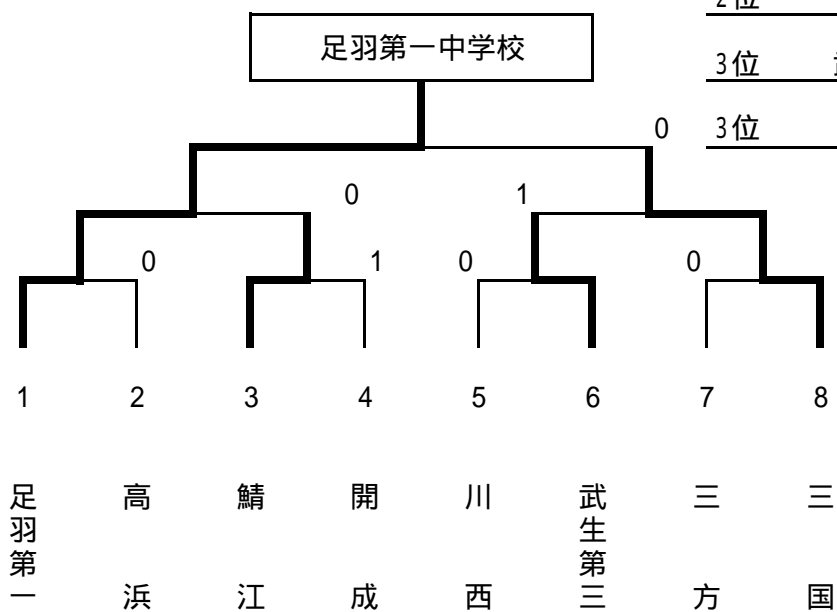

男子団体戦組み合わせ

- 1位 福井大学教育地域科学部  
附属中学校
- 2位 武生第二 中学校
- 3位 棗 中学校
- 3位 春江中学校

女子団体戦組み合わせ

- 1位 足羽第一中学校
- 2位 三国中学校
- 3位 武生第三中学校
- 3位 鯖江中学校