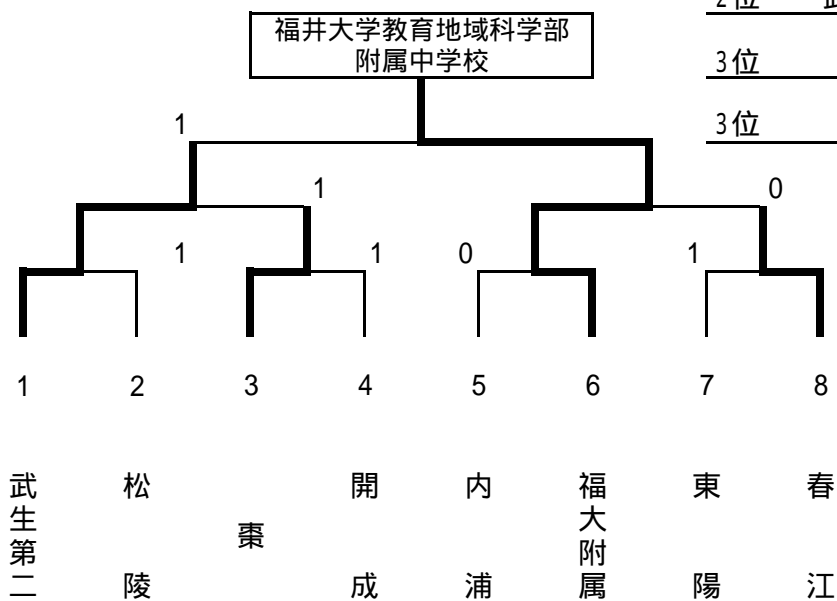

男子団体戦組み合わせ

- 1位 福井大学教育地域科学部  
附属中学校
- 2位 武生第二 中学校
- 3位 棗 中学校
- 3位 春江中学校

女子団体戦組み合わせ

- 1位 足羽第一中学校
- 2位 三国中学校
- 3位 武生第三中学校
- 3位 鯖江中学校