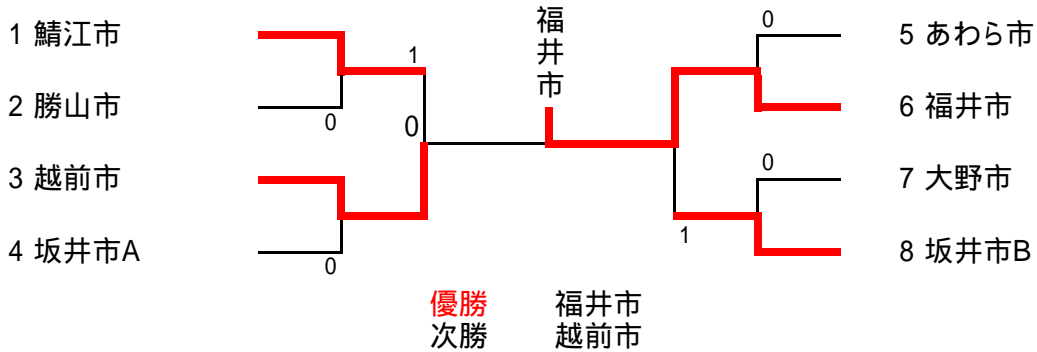

市町村対抗ソフトテニス競技

一般男子の部

一般女子の部

シニア男子の部

シニア女子の部

シニア2部の部

番号	市町村名	1	2	3	4	勝点	負点	順位
1	福井市A	*				3/3	0/3	1
2	福井市C	0	*	0	1	0/3	3/3	4
3	福井市B	1		*		2/3	1/3	2
4	敦賀市	1		0	*	1/3	2/3	3

優勝 福井市A
次勝 福井市B