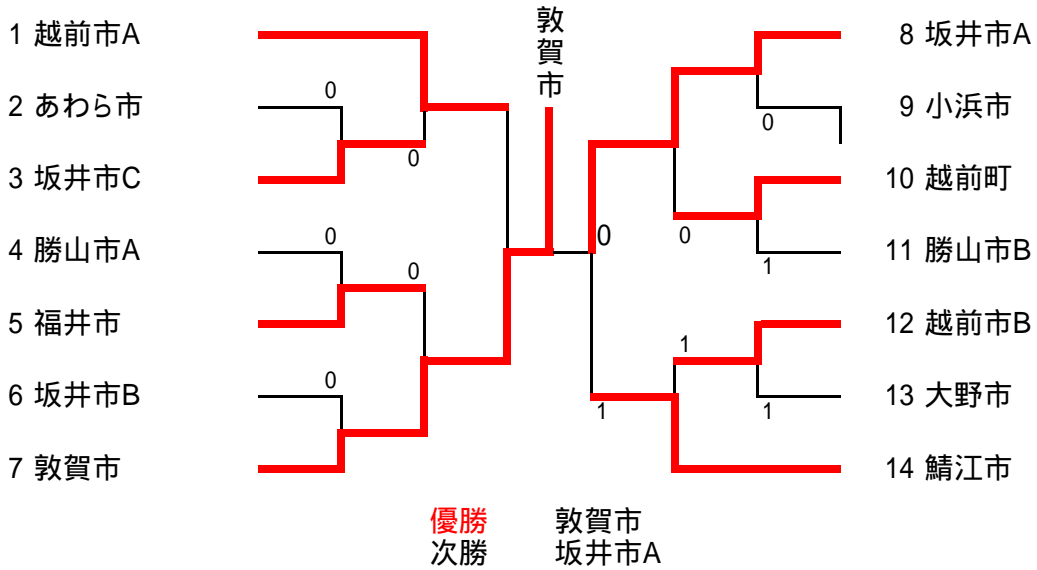

市町村対抗ソフトテニス競技

一般男子の部

一般女子の部

シニア男子の部

シニア女子の部

シニア2部の部

番号	市町村名	1	2	3	4	勝点	負点	順位
1	福井市A	*				3/3	0/3	1
2	福井市C	0	*	0	1	0/3	3/3	4
3	福井市B	1		*		2/3	1/3	2
4	敦賀市	1		0	*	1/3	2/3	3

優勝 福井市A
次勝 福井市B