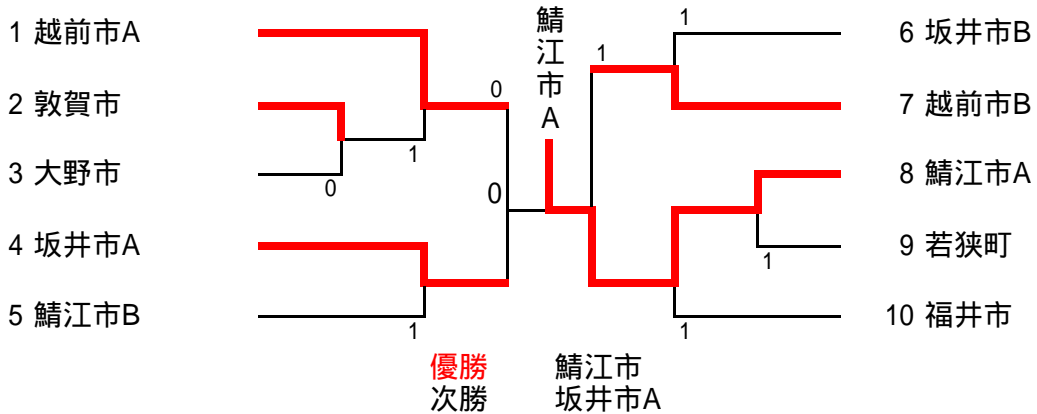

市町村対抗ソフトテニス競技

一般男子の部

一般女子の部

シニア男子の部

シニア女子の部

シニア2部の部

番号	市町村名	1	2	3	4	勝点	負点	順位
1	福井市A	*				3/3	0/3	1
2	福井市C	0	*	0	1	0/3	3/3	4
3	福井市B	1		*		2/3	1/3	2
4	敦賀市	1		0	*	1/3	2/3	3

優勝 福井市A
次勝 福井市B