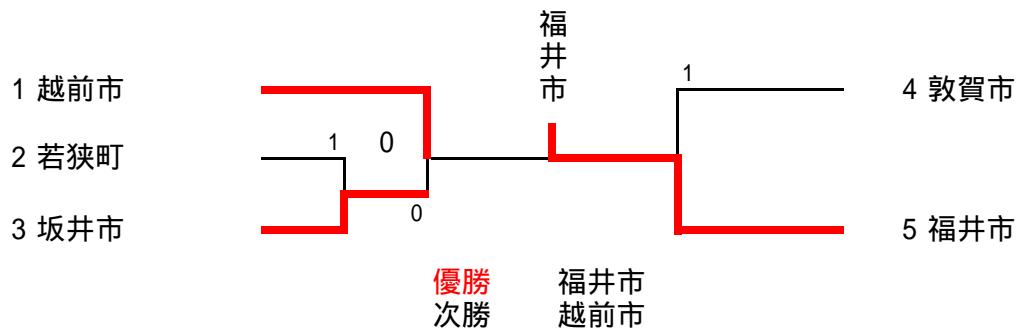

市町村対抗ソフトテニス競技

一般男子の部

一般女子の部

シニア男子の部

シニア女子の部

シニア2部の部

番号	市町村名	1	2	3	4	勝点	負点	順位
1	福井市A	*				3/3	0/3	1
2	福井市C	0	*	0	1	0/3	3/3	4
3	福井市B	1		*		2/3	1/3	2
4	敦賀市	1		0	*	1/3	2/3	3

優勝 福井市A
次勝 福井市B