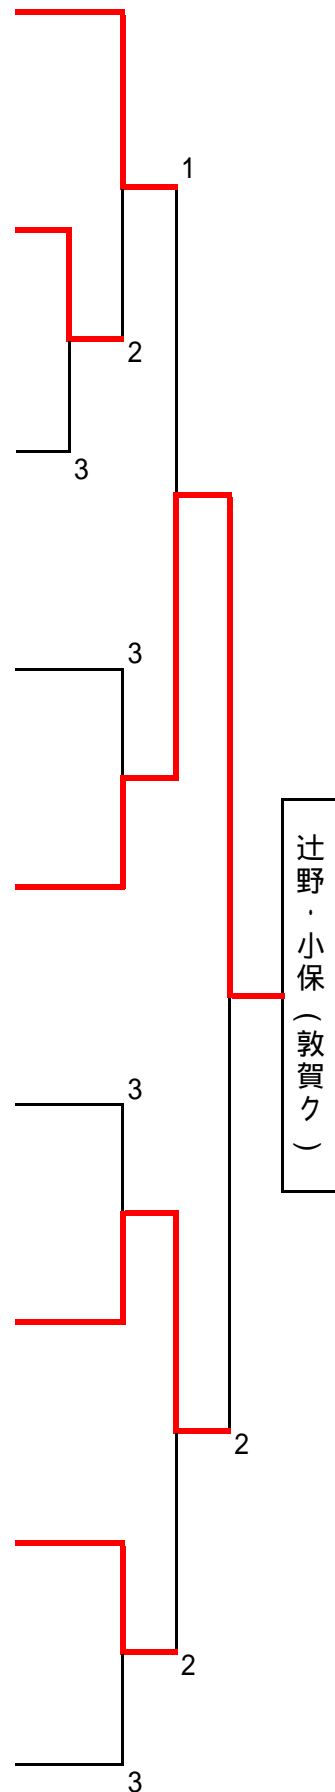

平成18年度 国体一次予選

日時:平成18年5月7日(日)

場所:西公園コート

一般男子	A		1	2	3	勝点	順位
1	猿渡・細川和	敦賀クラブ	*			2	1
2	谷口・浜内	ナツメクラブ	2	*	3	0	3
3	福澤・水上	福井工大	3		*	1	2

一般男子	B		1	2	3	勝点	順位
1	大谷・山岸	龍谷大	*		2	1	2
2	前澤・佐藤	球友会	2	*	3	0	3
3	松山・伊勢	軟庭会・丸岡ク			*	2	1

一般男子	C		1	2	3	勝点	順位
1	横山・有吉	鯖江ク・福井工大	*	3	0	0	3
2	三上・東	木田ク・鯖江ク		*	1	1	2
3	土肥・中川	丸岡クラブ			*	2	1

一般男子	D		1	2	3	勝点	順位
1	高原・海道	軟庭会	*			2	1
2	山口・新谷	ナツメクラブ	1	*	0	0	3
3	奥野・巽	大商大・球友会	0		*	1	2

一般男子	E		1	2	3	勝点	順位
1	辻野・小保	敦賀クラブ	*			2	1
2	西田・中川	県庁					
3	田中・細川豊	鯖江ク・軟庭会	0	1	*	0	2

一般男子	F		1	2	3	勝点	順位
1	村林・山田	大阪体育大・軟庭会	*			2	2
2	池田・西端	県庁・ウィルベリーズ	1	*	1	0	3
3	森井・毛利	ナツメクラブ	0		*	1	1

一般男子	G		1	2	3	勝点	順位
1	安田・高嶋	敦賀クラブ	*			2	1
2	拓殖・岩口	ウィルベリーズ	0	*	2	0	3
3	加島・堂本	軟庭会	3		*	1	2

一般男子	H		1	2	3	勝点	順位
1	北出・池崎	福井工大	*		1 3	0	2
2	酒井・中野	西公園ク					
3	柿下・出口	軟庭会			*	2	1

一般男子	I		1	2	3	勝点	順位
1	品川・早水	神戸大・立命館	*			2	1
2	小林・密山	県庁	0	*	0	0	3
3	伊藤・長谷川	金津クラブ	2		*	1	2

辻野・小保
(敦賀ク)