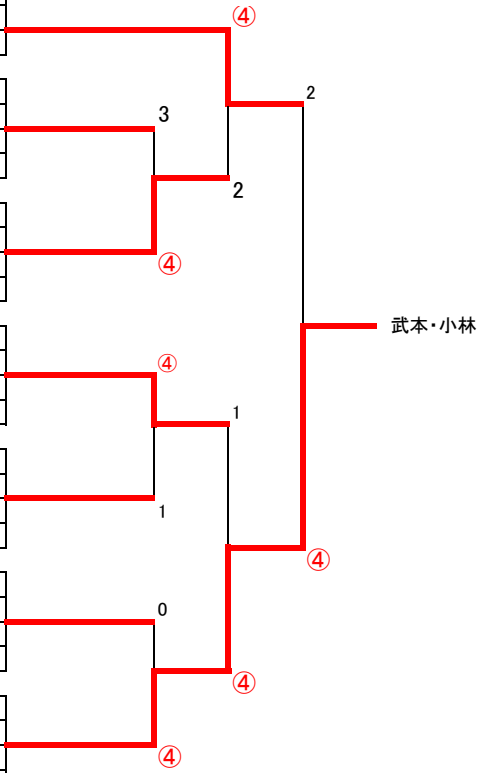

対 戦 表

S1の部

	氏名	所属	1	2	3	勝点	順位
1	白崎ひかる・白崎翔	福井	*	(4)	(4)	2	1
2	大山光・大山美枝子	福井JSTC	0	*	0	0	3
3	宮前咲希・宮前里恵	三国	1	(4)	*	1	2

S2の部

A	氏名	所属	1	2	3	4	勝点	順位
1	三村要・三村裕貴	敦賀スポ少	*	2	1	(4)	1	4
2	中川征哉・中川友紀子	敦賀スポ少	(4)	*	(4)	(4)	3	1
3	山田朋佳・山田真理	福井JSTC	(4)	1	*	2	1	2
4	三上短諒・三上浩利	福井JSTC	0	1	(4)	*	1	3

準決勝

A1 × B2	B1 × A2
中川 吉田	小林 山田
中川 吉田	小林 山田
(4) - 0	(4) - 0

B	氏名	所属	1	2	3	勝点	順位
1	林香菜子・林謙治	敦賀スポ少	*	3	1	0	3
2	吉田捷人・吉田怜史	敦賀スポ少	(4)	*	2	1	2
3	小林惇・小林裕之	福井JSTC	(4)	(4)	*	2	1

決勝

A1B2 × B1A2
中川 小林
中川 小林
0 - (4)

S3の部

A	氏名	所属	1	2	3	勝点	順位
1	浜口弓果・西野博司	福井JSTC	*	3	(4)	1	2
2	濱岡大地・濱岡弘二	敦賀スポ少	(4)	*	(4)	2	1
3	前野孝介・竹内正義	福井JSTC	0	0	*	0	3

B	氏名	所属	1	2	3	勝点	順位
1	坪内美咲・坪内晴夫	敦賀スポ少	*	2	2	0	3
2	早水聖人・早水嵩人	竹田スポ少	(4)	*	(4)	2	1
3	渡辺将翔・渡辺尚代	福井JSTC	(4)	1	*	1	2

C	氏名	所属	1	2	3	勝点	順位
1	西村良太・西村淳子	三国	*	(4)	(4)	2	1
2	二木玲・二木良恵	福井JSTC	0	*	(4)	1	2
3	田屋美里・田屋修	敦賀スポ少	0	2	*	0	3

D	氏名	所属	1	2	3	勝点	順位
1	一優作・一里美	三国	*	1	2	0	3
2	三村大・三村晴基	敦賀スポ少	(4)	*	(4)	2	1
3	村田詩依奈・村田真穂	福井JSTC	(4)	0	*	1	2

E	氏名	所属	1	2	3	勝点	順位
1	山口真里菜・山口正明	敦賀スポ少	*	(4)	(4)	2	1
2	吉田一成・吉田守宏	福井JSTC	0	*	2	0	3
3	佐々木芹奈・松下貴志	福井JSTC	1	(4)	*	1	2

F	氏名	所属	1	2	3	勝点	順位
1	本庄舞・早水大智	竹田スポ少	*	(4)	(4)	2	1
2	堀江開・堀江尋	福井JSTC	0	*	(4)	1	2
3	柴田香美・柴田香奈	敦賀スポ少	1	3	*	0	3

G	氏名	所属	1	2	3	勝点	順位
1	武本昇也・小林慶太郎	福井JSTC	*	(4)	(4)	2	1
2	藤井優斗・藤井寛二	敦賀スポ少	2	*	(4)	1	2
3	藤堂日向子・谷川栄一	福井JSTC	0	0	*	0	3

T1の部

	氏名	所属	1	2	3	4	勝点	順位
1	藤堂元大・藤堂安弘	明道中	*	1	0	1	0	4
2	小林健志郎・斉藤隆	成和中	(4)	*	(4)	(4)	3	1
3	一葉・池田君夫	成和中	(4)	3	*	(4)	2	2
4	白崎涼・白崎孝佳	福井	(4)	0	1	*	1	3

T2の部

	氏名	所属	1	2	3	勝点	順位
1	吉田夢以・吉村佳志子	明倫中	*	(4)	1	1	2
2	山口恵理・山口一也	足羽第一中	0	*	0	0	3
3	橋本美穂・新屋康治	明倫中	(4)	(4)	*	2	1