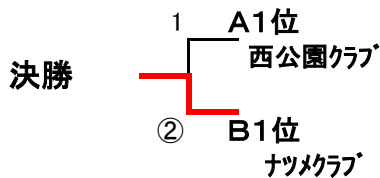

**ショワコーポレーション杯  
平成20年度 県職域・クラブ対抗大会**

日時:平成20年10月26日(日) 9:00~

場所:わかばテニスコート

**男子1部**

No.	A	1	2	3	勝点	点差	順位
1	敦賀クラブ	*	③	③	2		1
2	武生球友会B	0	*	②	1		2
3	福井工大	0	1	*	0		3

No.	B	1	2	3	4	勝点	点差	順位
1	武生球友会A	*	②	0	1	1	18-18=0	3
2	鯖江クラブA	1	*	1	②	1	16-19=-3	4
3	丸岡クラブ	③	②	*	②	3		1
4	ウイルベリース	②	1	1	*	1	19-16=3	2

**男子2部**

No.	A	1	2	3	4	勝点	点差	順位
1	鯖江クラブB	*	③	②	1	2		2
2	ACEクラブ	0	*	②	1	1		3
3	宝永クラブ	1	1	*	1	0		4
4	ナツメクラブ	②	②	②	*	3		1

No.	B	1	2	3	4	勝点	点差	順位
1	わかばクラブ	*	1	1	③	1		3
2	FAST	②	*	1	②	2		2
3	西公園クラブ	②	②	*	②	3		1
4	武生STC	0	1	1	*	0		4