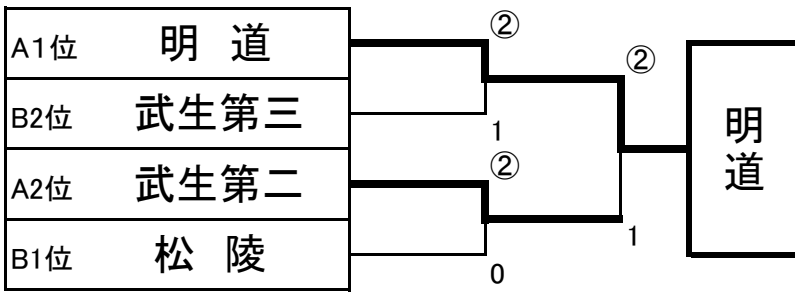

第10回ショーワコーポレーション杯争奪 中学校団体選抜インドア大会組み合わせ【大会結果】

<男子団体>

Aリーグ

		1	2	3	勝	負	順位
1	武生第二中学校		1	③	1	1	2
2	明道中学校	②		③	2	0	1
3	金津中学校	0	0		0	2	3

Bリーグ

		1	2	3	勝	負	順位
1	松陵中学校		1	③	1	1	1
2	武生第三中学校	②		1	1	1	2
3	福大附属中学校	0	②		1	1	3