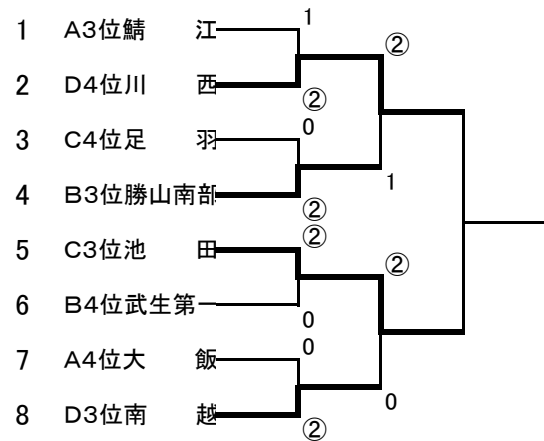

H20年度 福井県春季中学校ソフトテニス研修大会 女子の部

<公式練習>

	開始時刻	1コート	2コート	3コート	4コート	5コート	6コート	7コート	8コート
第一回	8:15~	足羽第一	棗	附属	川西	足羽	鯖江	丸岡竹田	金津
第二回	8:30~	武生第三	池田	武生第二	武生第一	南越	気比	勝山南部	大飯

予選リーグ

<女子>

Aリーグ		武三	大飯	棗	鯖江	順位
1	武生第三		③	③	②	1
2	大 飯	0		0	0	4
3	棗	0	③		②	2
4	鯖 江	1	③	1		3

Bリーグ		武二	南部	武一	附属	順位
1	武生第二		③	③		2
2	勝山南部	0		③	0	3
3	武生第一	0	0		0	4
4	福大附属	②	③	③		1

Cリーグ		池田	足羽	気比	竹田	順位
1	池 田		③	1	1	3
2	足 羽	0		0	1	4
3	気 比	②	③		1	2
4	丸岡竹田	②	②	②		1

Dリーグ		足一	川西	南越	金津	順位
1	足羽第一		②	③	②	1
2	川 西	1		1	0	4
3	南 越	0	②		0	3
4	金 津	1	③	③		2

決勝トーナメント

下位トーナメント

<進行表>

	予定開始時刻	1コート	2コート	3コート	4コート	5コート	6コート	7コート	8コート
第1試合	9:10~	A1-2	A1-2	B1-2	B1-2	C1-2	C1-2	D1-2	D1-2
第2試合	9:40~	A3-4	A3-4	B3-4	B3-4	C3-4	C3-4	D3-4	D3-4
第3試合	10:40~	A1-3	A1-3	B1-3	B1-3	C1-3	C1-3	D1-3	D1-3
第4試合	11:20~	A2-4	A2-4	B2-4	B2-4	C2-4	C2-4	D2-4	D2-4
第5試合	12:10~	A1-4	A1-4	B1-4	B1-4	C1-4	C1-4	D1-4	D1-4
第6試合	12:40~	A2-3	A2-3	B2-3	B2-3	C2-3	C2-3	D2-3	D2-3
第7試合 (審判)	13:40~	① A3位 A4位		② B3位 B4位		③ D4位 C4位		④ C3位 D3位	
第8試合 (審判)	14:40~	⑤ ①②の敗者		⑥ ③④の敗者		⑪	⑫	⑬	⑭
第9試合 (審判)	15:40~	⑦ ⑤⑥の敗者		相互審判		相互審判			
第10試合 (審判)						⑮	⑮⑯の敗者	⑰⑱の敗者	⑲⑳の敗者
						相互審判			