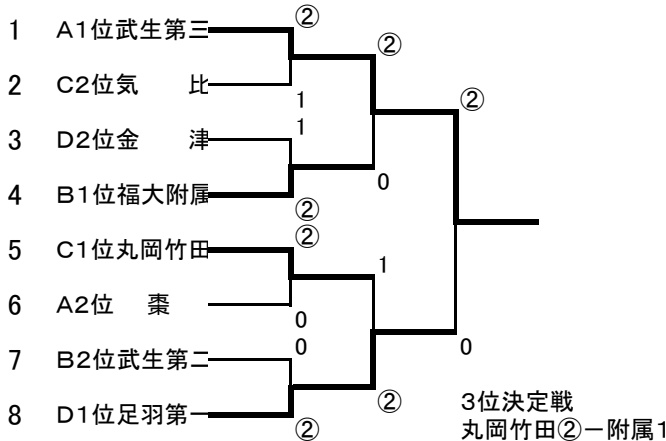

H20年度 福井県春季中学校ソフトテニス研修大会 女子の部

<公式練習>

	開始時刻	1コート	2コート	3コート	4コート	5コート	6コート	7コート	8コート
第一回	8:15~	足羽第一	棗	附属	川西	足羽	鯖江	丸岡竹田	金津
第二回	8:30~	武生第三	池田	武生第二	武生第一	南越	気比	勝山南部	大飯

予選リーグ

<女子>

Aリーグ		武三	大飯	棗	鯖江	順位
1	武生第三		③	③	②	1
2	大 飯	0		0	0	4
3	棗	0	③		②	2
4	鯖 江	1	③	1		3

Bリーグ		武二	南部	武一	附属	順位
1	武生第二		③	③		2
2	勝山南部	0		③	0	3
3	武生第一	0	0		0	4
4	福大附属	②	③	③		1

Cリーグ		池田	足羽	気比	竹田	順位
1	池 田		③	1	1	3
2	足 羽	0		0	1	4
3	気 比	②	③		1	2
4	丸岡竹田	②	②	②		1

Dリーグ		足一	川西	南越	金津	順位
1	足羽第一		②	③	②	1
2	川 西	1		1	0	4
3	南 越	0	②		0	3
4	金 津	1	③	③		2

決勝トーナメント

下位トーナメント

<進行表>

	予定開始時刻	1コート	2コート	3コート	4コート	5コート	6コート	7コート	8コート
第1試合	9:10~	A1-2	A1-2	B1-2	B1-2	C1-2	C1-2	D1-2	D1-2
第2試合	9:40~	A3-4	A3-4	B3-4	B3-4	C3-4	C3-4	D3-4	D3-4
第3試合	10:40~	A1-3	A1-3	B1-3	B1-3	C1-3	C1-3	D1-3	D1-3
第4試合	11:20~	A2-4	A2-4	B2-4	B2-4	C2-4	C2-4	D2-4	D2-4
第5試合	12:10~	A1-4	A1-4	B1-4	B1-4	C1-4	C1-4	D1-4	D1-4
第6試合	12:40~	A2-3	A2-3	B2-3	B2-3	C2-3	C2-3	D2-3	D2-3
第7試合 (審判)	13:40~	① A3位 A4位		② B3位 B4位		③ D4位 C4位		④ C3位 D3位	
第8試合 (審判)	14:40~	⑤ ①②の敗者		⑥ ③④の敗者		⑪	⑫	⑬	⑭
第9試合 (審判)	15:40~	⑦ ⑤⑥の敗者		相互審判		相互審判			
第10試合 (審判)						⑮	⑮⑯の敗者	⑰⑱の敗者	⑲⑳の敗者
						相互審判			