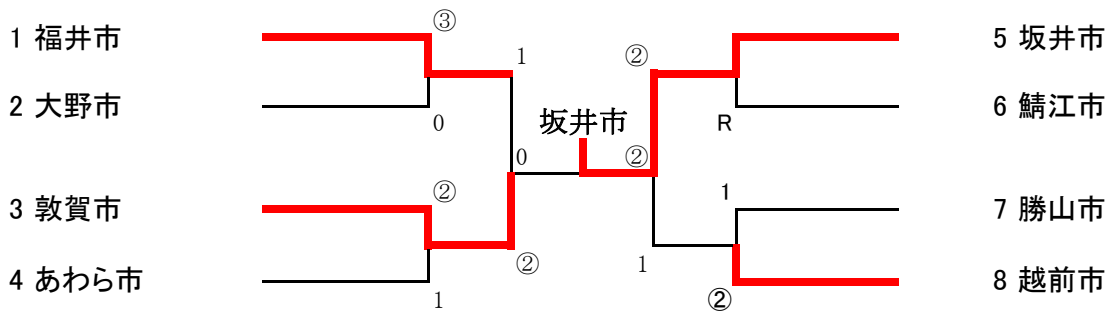

市町村抗ソフトテニス競技

一般男子の部

一般女子の部

シニア男子の部

シニア女子の部

シニア2部の部