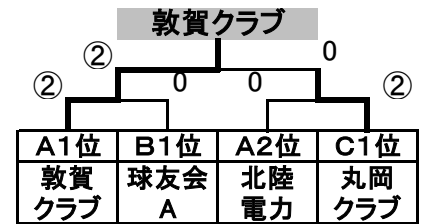

ショーワ コーポレーション杯  
平成21年度 県職域・クラブ対抗大会

日時:平成21年10月25日(日) 9:00~

会場:西公園テニスコート

男子1部

No.	A	1	2	3	4	勝点	点差	順位
1	敦賀クラブ	*	②	②	②	3		1
2	FAST	1	*	1	0	0		4
3	北陸電力	0	②	*	②	2		2
4	軟庭会	0	②	1	*	1		3

No.	B	1	2	3	勝点	点差	順位
1	ウィルベリーズ	*	②	0	1		2
2	鯖江クラブB	0	*	0	0		3
3	球友会A	②	②	*	2		1

No.	C	1	2	3	勝点	点差	順位
1	丸岡クラブ	*	②	②	2		1
2	球友会B	0	*	0	0		3
3	鯖江クラブA	0	②	*	1		2

決勝トーナメント

3位決定戦

男子2部

No.	A	1	2	3	勝点	点差	順位
1	西公園A	*	②	②	2		1
2	わかばクラブ	0	*	1	0		3
3	勝山クラブ	0	②	*	1		2

No.	B	1	2	3	勝点	点差	順位
1	武生STC	*	②	②	2		1
2	北陸電力	0	*	0	0		3
3	ACE	1	②	*	1		2