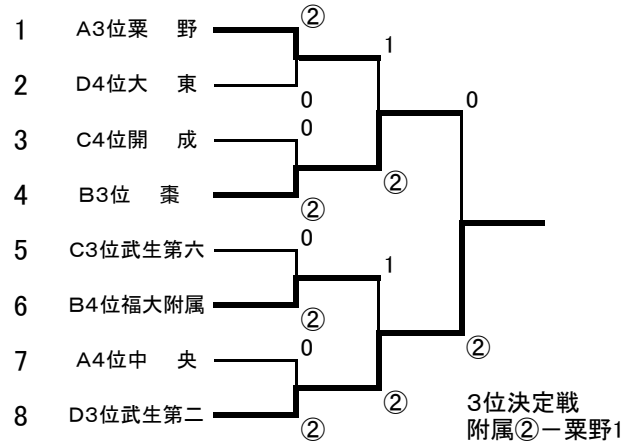

H21年度 福井県春季中学校ソフトテニス研修大会 男子の部

<公式練習>

	開始時刻	1コート	2コート	3コート	4コート	5コート	6コート	7コート	8コート
第一回	8:15~	明道	成和	棗	福大附属	大東	中央	春江	金津
第二回	8:30~	武生第二	武生第三	武生第一	武生第六	開成	松陵	栗野	気比

予選リーグ

<男子>

Aリーグ		明道	栗野	中央	武三	順位
1	明道	/	②	③	③	1
2	栗野	1	/	②	1	3
3	中央	0	1	/	1	4
4	武生第三	0	②	②	/	2

Bリーグ		武一	附属	棗	春江	順位
1	武生第一	/	③	②	1	2
2	福大附属	0	/	1	0	4
3	棗	1	②	/	0	3
4	春江	②	③	③	/	1

Cリーグ		松陵	武六	開成	成和	順位
1	松陵	/	②	③	②	1
2	武生第六	1	/	②	1	3
3	開成	0	1	/	0	4
4	成和	1	②	③	/	2

Dリーグ		武二	大東	気比	金津	順位
1	武生第二	/	③	1	1	3
2	大東	0	/	1	0	4
3	気比	②	②	/	②	1
4	金津	②	③	1	/	2

決勝トーナメント

下位トーナメント

<進行表>

	予定開始時刻	1コート	2コート	3コート	4コート	5コート	6コート	7コート	8コート
第1試合	9:10~	A1-2	A1-2	B1-2	B1-2	C1-2	C1-2	D1-2	D1-2
第2試合	9:40~	A3-4	A3-4	B3-4	B3-4	C3-4	C3-4	D3-4	D3-4
第3試合	10:40~	A1-3	A1-3	B1-3	B1-3	C1-3	C1-3	D1-3	D1-3
第4試合	11:20~	A2-4	A2-4	B2-4	B2-4	C2-4	C2-4	D2-4	D2-4
第5試合	12:10~	A1-4	A1-4	B1-4	B1-4	C1-4	C1-4	D1-4	D1-4
第6試合	12:40~	A2-3	A2-3	B2-3	B2-3	C2-3	C2-3	D2-3	D2-3
第7試合 (審判)	13:40~	①		②		③		④	
		A3位	A4位	B3位	B4位	D4位	C4位	C3位	D3位
第8試合 (審判)	14:40~	⑤		⑥		⑪	⑫	⑬	⑭
		①②の敗者		③④の敗者		相互審判			
第9試合 (審判)	15:40~	⑦		⑤⑥の敗者戦		⑮	⑯	⑰⑱の敗者	⑲⑳の敗者
		⑤⑥の敗者		相互審判		相互審判			
第10試合 (審判)						㉑	㉒㉓の敗者	㉔㉕の敗者	㉖㉗の敗者
						相互審判			