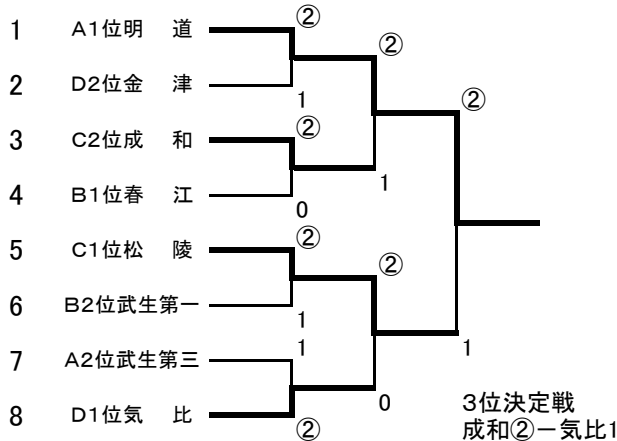

H21年度 福井県春季中学校ソフトテニス研修大会 男子の部

<公式練習>

	開始時刻	1コート	2コート	3コート	4コート	5コート	6コート	7コート	8コート
第一回	8:15~	明道	成和	棗	福大附属	大東	中央	春江	金津
第二回	8:30~	武生第二	武生第三	武生第一	武生第六	開成	松陵	栗野	気比

予選リーグ

<男子>

Aリーグ		明道	栗野	中央	武三	順位
1	明道	/	②	③	③	1
2	栗野	1	/	②	1	3
3	中央	0	1	/	1	4
4	武生第三	0	②	②	/	2

Bリーグ		武一	附属	棗	春江	順位
1	武生第一	/	③	②	1	2
2	福大附属	0	/	1	0	4
3	棗	1	②	/	0	3
4	春江	②	③	③	/	1

Cリーグ		松陵	武六	開成	成和	順位
1	松陵	/	②	③	②	1
2	武生第六	1	/	②	1	3
3	開成	0	1	/	0	4
4	成和	1	②	③	/	2

Dリーグ		武二	大東	気比	金津	順位
1	武生第二	/	③	1	1	3
2	大東	0	/	1	0	4
3	気比	②	②	/	②	1
4	金津	②	③	1	/	2

決勝トーナメント

下位トーナメント

<進行表>

	予定開始時刻	1コート	2コート	3コート	4コート	5コート	6コート	7コート	8コート
第1試合	9:10~	A1-2	A1-2	B1-2	B1-2	C1-2	C1-2	D1-2	D1-2
第2試合	9:40~	A3-4	A3-4	B3-4	B3-4	C3-4	C3-4	D3-4	D3-4
第3試合	10:40~	A1-3	A1-3	B1-3	B1-3	C1-3	C1-3	D1-3	D1-3
第4試合	11:20~	A2-4	A2-4	B2-4	B2-4	C2-4	C2-4	D2-4	D2-4
第5試合	12:10~	A1-4	A1-4	B1-4	B1-4	C1-4	C1-4	D1-4	D1-4
第6試合	12:40~	A2-3	A2-3	B2-3	B2-3	C2-3	C2-3	D2-3	D2-3
第7試合 (審判)	13:40~	①		②		③		④	
		A3位	A4位	B3位	B4位	D4位	C4位	C3位	D3位
第8試合 (審判)	14:40~	⑤		⑥		⑪	⑫	⑬	⑭
		①②の敗者		③④の敗者		相互審判			
第9試合 (審判)	15:40~	⑦		⑤⑥の敗者戦		⑮	⑯	⑰⑱の敗者	⑲⑳の敗者
		⑤⑥の敗者		相互審判		相互審判			
第10試合 (審判)						㉑	㉒㉓の敗者	㉔㉕の敗者	㉖㉗の敗者
						相互審判			