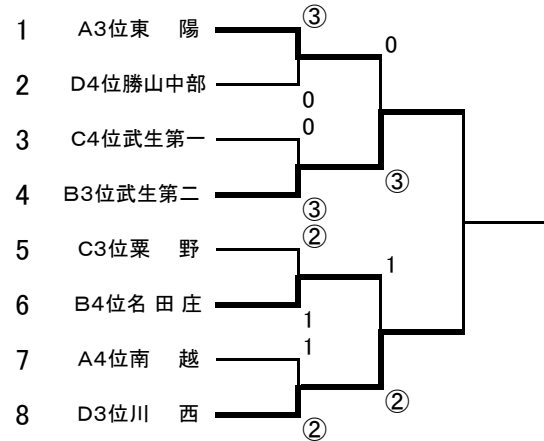

H21年度 福井県春季中学校ソフトテニス研修大会 女子の部

<公式練習>

	開始時刻	1コート	2コート	3コート	4コート	5コート	6コート	7コート	8コート
第一回	8:15~	武生第三	池田	武生第二	武生第一	南越	東陽	足羽第一	藤島
第二回	8:30~	福大附属	川西	三国	丸岡	丸岡竹田	勝山中部	粟野	名田庄

予選リーグ

<女子>

Aリーグ		武三	南越	東陽	附属	順位
1	武生第三	/	③	③	③	1
2	南越	0	/	1	1	4
3	東陽	0	②	/	1	3
4	福大附属	0	②	②	/	2

Bリーグ		足一	名田庄	武二	丸岡	順位
1	足羽第一	/	③	②	0	2
2	名田庄	0	/	0	0	4
3	武生第二	1	③	/	0	3
4	丸岡	③	③	③	/	1

Cリーグ		三国	粟野	武一	藤島	順位
1	三国	/	③	③	②	1
2	粟野	0	/	③	1	3
3	武生第一	0	0	/	0	4
4	藤島	1	②	③	/	2

Dリーグ		池田	中部	川西	竹田	順位
1	池田	/	③	③	②	1
2	勝山中部	0	/	1	0	4
3	川西	0	②	/	1	3
4	丸岡竹田	1	③	②	/	2

決勝トーナメント

下位トーナメント

<進行表>

	予定開始時刻	1コート	2コート	3コート	4コート	5コート	6コート	7コート	8コート
第1試合	9:10~	A1-2	A1-2	B1-2	B1-2	C1-2	C1-2	D1-2	D1-2
第2試合	9:40~	A3-4	A3-4	B3-4	B3-4	C3-4	C3-4	D3-4	D3-4
第3試合	10:40~	A1-3	A1-3	B1-3	B1-3	C1-3	C1-3	D1-3	D1-3
第4試合	11:20~	A2-4	A2-4	B2-4	B2-4	C2-4	C2-4	D2-4	D2-4
第5試合	12:10~	A1-4	A1-4	B1-4	B1-4	C1-4	C1-4	D1-4	D1-4
第6試合	12:40~	A2-3	A2-3	B2-3	B2-3	C2-3	C2-3	D2-3	D2-3
第7試合 (審判)	13:40~	① A3位 A4位		② B3位 B4位		③ D4位 C4位		④ C3位 D3位	
第8試合 (審判)	14:40~	⑤ ①②の敗者		⑥ ③④の敗者		⑪	⑫	⑬	⑭
第9試合 (審判)	15:40~	⑦ ⑤⑥の敗者		相互審判		⑮	⑯	⑰⑱の敗者	⑲⑳の敗者
第10試合 (審判)						⑰	⑰⑱の敗者	⑲⑳の敗者	㉑㉒の敗者