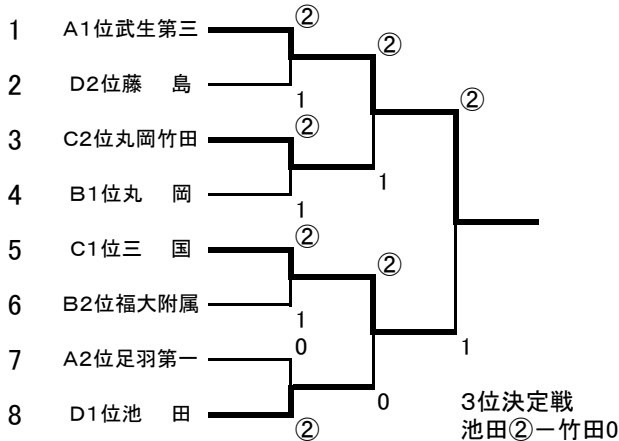

H21年度 福井県春季中学校ソフトテニス研修大会 女子の部

<公式練習>

	開始時刻	1コート	2コート	3コート	4コート	5コート	6コート	7コート	8コート
第一回	8:15~	武生第三	池田	武生第二	武生第一	南越	東陽	足羽第一	藤島
第二回	8:30~	福大附属	川西	三国	丸岡	丸岡竹田	勝山中部	粟野	名田庄

予選リーグ

<女子>

Aリーグ		武三	南越	東陽	附属	順位
1	武生第三	/	③	③	③	1
2	南越	0	/	1	1	4
3	東陽	0	②	/	1	3
4	福大附属	0	②	②	/	2

Bリーグ		足一	名田庄	武二	丸岡	順位
1	足羽第一	/	③	②	0	2
2	名田庄	0	/	0	0	4
3	武生第二	1	③	/	0	3
4	丸岡	③	③	③	/	1

Cリーグ		三国	粟野	武一	藤島	順位
1	三国	/	③	③	②	1
2	粟野	0	/	③	1	3
3	武生第一	0	0	/	0	4
4	藤島	1	②	③	/	2

Dリーグ		池田	中部	川西	竹田	順位
1	池田	/	③	③	②	1
2	勝山中部	0	/	1	0	4
3	川西	0	②	/	1	3
4	丸岡竹田	1	③	②	/	2

決勝トーナメント

下位トーナメント

<進行表>

	予定開始時刻	1コート	2コート	3コート	4コート	5コート	6コート	7コート	8コート
第1試合	9:10~	A1-2	A1-2	B1-2	B1-2	C1-2	C1-2	D1-2	D1-2
第2試合	9:40~	A3-4	A3-4	B3-4	B3-4	C3-4	C3-4	D3-4	D3-4
第3試合	10:40~	A1-3	A1-3	B1-3	B1-3	C1-3	C1-3	D1-3	D1-3
第4試合	11:20~	A2-4	A2-4	B2-4	B2-4	C2-4	C2-4	D2-4	D2-4
第5試合	12:10~	A1-4	A1-4	B1-4	B1-4	C1-4	C1-4	D1-4	D1-4
第6試合	12:40~	A2-3	A2-3	B2-3	B2-3	C2-3	C2-3	D2-3	D2-3
第7試合 (審判)	13:40~	① A3位 A4位		② B3位 B4位		③ D4位 C4位		④ C3位 D3位	
第8試合 (審判)	14:40~	⑤ ①②の敗者		⑥ ③④の敗者		⑪	⑫	⑬	⑭
第9試合 (審判)	15:40~	⑦ ⑤⑥の敗者		相互審判		⑮	⑯	⑰⑱の敗者	⑲⑳の敗者
第10試合 (審判)						⑰	⑰⑱の敗者	⑲⑳の敗者	㉑㉒の敗者