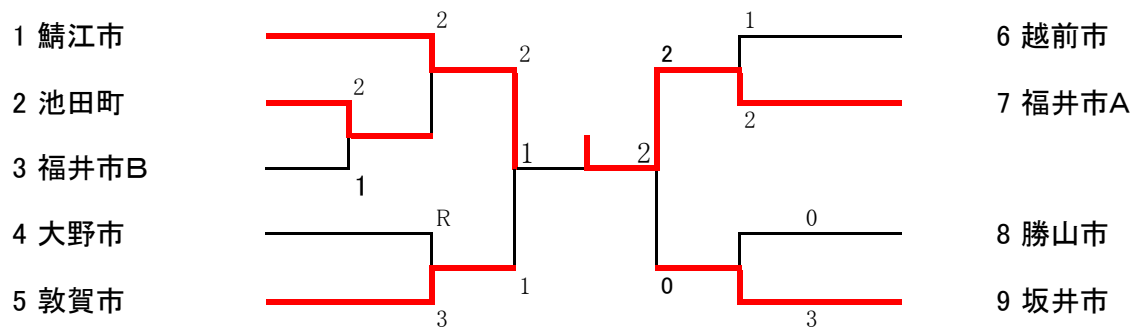

市町村抗ソフトテニス競技

一般男子の部

一般女子の部

シニア男子の部

シニア女子の部

シニア2部の部