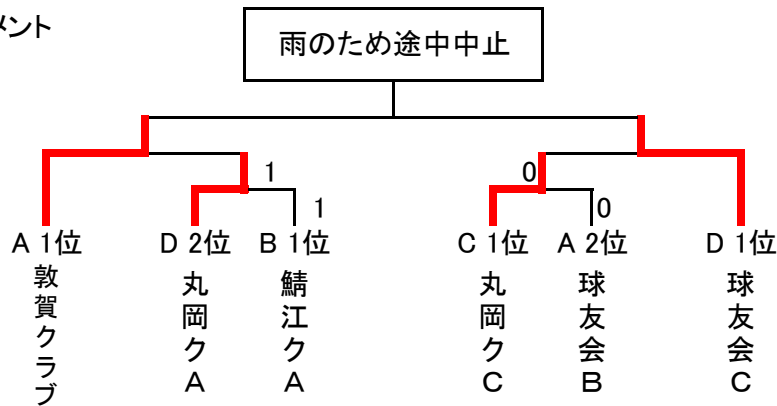

ショウコーポレーション杯 平成22年度 県職域・クラブ対抗大会

日時:平成22年10月24日(日) 9:00~

場所:武生中央公園テニスコート

男子1部

No.	A	1	2	3	4	勝点	点差	順位
1	敦賀ク	*	②	②	②	3		1
2	丸岡クラブB	0	*		②	1		3
3	球友会B	1	②	*	②	2		2
4	ウィルベリーズ	0	1	0	*	0		4

No.	B	1	2	3	勝点	点差	順位
1	鯖江クラブA	*	②	②	2		1
2	福井大学B	0	*	②	1		2
3	北陸電力福井	1	0	*	0		3

No.	C	1	2	3	勝点	点差	順位
1	球友会A	*	②	0	1		3
2	丸岡クラブC	0	*	②	1		1
3	福井大学A	②	0	*	1		2

10-13=-2
14-10=+4
9-11=-2

No.	D	1	2	3	4	勝点	点差	順位
1	丸岡クラブA	*	1	②	②	2		2
2	球友会C	②	*	②	②	3		1
3	鯖江クラブB	0	1	*	1	0		4
4	軟庭会	0	0	②	*	1		3

決勝トーナメント

女子の部

No.	A	1	2	3	勝点	点差	順位
1	軟庭会	*	②	②	2		1
2	宝永クラブB	0	*	1	0		3
3	グリーンハズB	0	②	*	1		2

No.	B	1	2	3	勝点	点差	順位
1	グリーンハズA	*	②	1	1		2
2	西公園クラブ	0	*	0	0		3
3	宝永クラブA	②	②	*	2		1

3位決定戦

男子2部