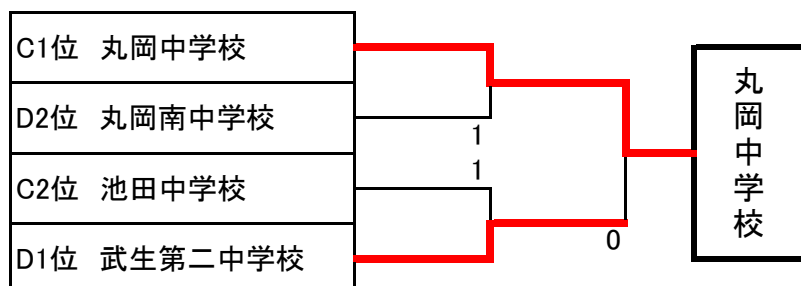

三位決定戦

<女子団体>

Cリーグ

		1	2	3	勝	負	順位
1	丸岡中学校		③	③	②	0	1
2	川西中学校	0		0	0	2	3
3	池田中学校	0	③		1	1	2

Dリーグ

		1	2	3	勝	負	順位
1	武生第二中学校		③	③	2	0	1
2	光陽中学校	0		1	0	2	3
3	丸岡南中学校	0	②		1	1	2

三位決定戦