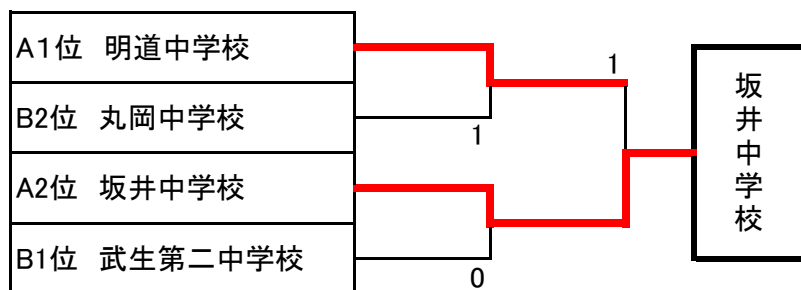

平成22年度 (株)ショーワコーポレーション杯争奪 福井県中学校団体選抜インドア大会組み合わせ

<男子団体>

Aリーグ

		1	2	3	勝	負	順位
1	明道中学校		②	②	2	0	1
2	春江中学校	1		0	0	2	3
3	坂井中学校	1	③		1	1	2

Bリーグ

		1	2	3	勝	負	順位
1	松陵中学校		1	1	0	2	3
2	丸岡中学校	②		1	1	1	2
3	武生第二中学校	②	②		2	0	1