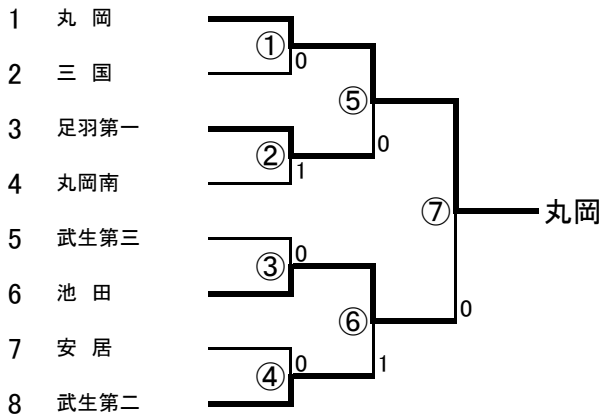

H22年度 福井県春季中学校ソフトテニス研修大会 女子の部

<公式練習>

	開始時刻	セ1コート	セ2コート	A1コート	A2コート	B1コート	B2コート	C1コート	C2コート
第一回	8:15~	松陵	万葉	池田	丸岡南	武生第三	足羽第一	武生第一	武生第二
第二回	8:30~	丸岡	安居	福大附属	朝日	勝山南部	金津	名田庄	三国

予選リーグ

<女子>

Aリーグ		丸岡	万葉	安居	松陵	順位
1	丸岡	/	③	③	③	1
2	万葉	0	/	1	1	4
3	安居	0	②	/	②	2
4	松陵	0	②	1	/	3

Bリーグ		丸岡南	福大附属	朝日	池田	順位
1	丸岡南	/	③	②	②	1
2	福大附属	0	/	②	0	3
3	朝日	1	1	/	0	4
4	池田	1	③	③	/	2

Cリーグ		武生第三	勝山南部	金津	足羽第一	順位
1	武生第三	/	②	②	②	1
2	勝山南部	1	/	1	0	4
3	金津	1	②	/	1	3
4	足羽第一	1	③	②	/	2

Dリーグ		武生第二	名田庄	武生第一	三国	順位
1	武生第二	/	③	②	②	1
2	名田庄	0	/	②	0	3
3	武生第一	1	1	/	0	4
4	三国	1	③	③	/	2

決勝トーナメント

下位トーナメント

<進行表>

	予定開始時刻	セ1コート	セ2コート	A1コート	A2コート	B1コート	B2コート	C1コート	C2コート
第1試合	9:15~	A1-2	A1-2	B1-2	B1-2	C1-2	C1-2	D1-2	D1-2
第2試合	9:45~	A3-4	A3-4	B3-4	B3-4	C3-4	C3-4	D3-4	D3-4
第3試合	10:45~	A1-3	A1-3	B1-3	B1-3	C1-3	C1-3	D1-3	D1-3
第4試合	11:25~	A2-4	A2-4	B2-4	B2-4	C2-4	C2-4	D2-4	D2-4
第5試合	12:15~	A1-4	A1-4	B1-4	B1-4	C1-4	C1-4	D1-4	D1-4
第6試合	12:45~	A2-3	A2-3	B2-3	B2-3	C2-3	C2-3	D2-3	D2-3
第7試合 (審判)	13:45~	① A3位 A4位		② B3位 B4位		③ C3位 C4位		④ D3位 D4位	
第8試合 (審判)	14:45~	⑤ ①②の敗者		⑥ ③④の敗者		⑪ ⑫		⑬ ⑭	
第9試合 (審判)	15:45~	⑦ ⑤⑥の敗者		相互審判		⑮ ⑯		⑰⑱の敗者 ⑲⑳の敗者	
第10試合 (審判)						⑲ ⑲⑳の敗者		㉑㉒の敗者 ㉓㉔の敗者	