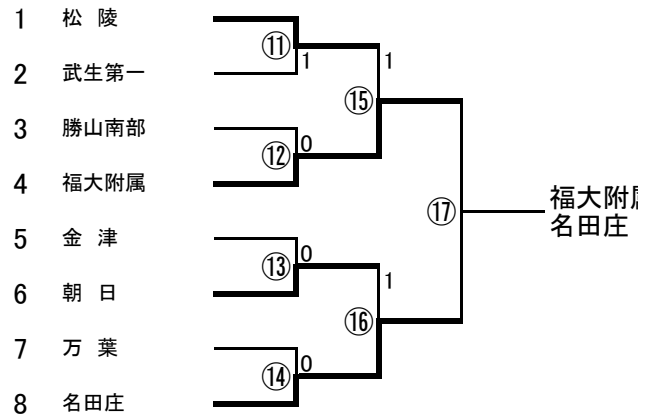

H22年度 福井県春季中学校ソフトテニス研修大会 女子の部

<公式練習>

	開始時刻	セ1コート	セ2コート	A1コート	A2コート	B1コート	B2コート	C1コート	C2コート
第一回	8:15~	松陵	万葉	池田	丸岡南	武生第三	足羽第一	武生第一	武生第二
第二回	8:30~	丸岡	安居	福大附属	朝日	勝山南部	金津	名田庄	三国

予選リーグ

<女子>

Aリーグ		丸岡	万葉	安居	松陵	順位
1	丸岡	/	③	③	③	1
2	万葉	0	/	1	1	4
3	安居	0	②	/	②	2
4	松陵	0	②	1	/	3

Bリーグ		丸岡南	福大附属	朝日	池田	順位
1	丸岡南	/	③	②	②	1
2	福大附属	0	/	②	0	3
3	朝日	1	1	/	0	4
4	池田	1	③	③	/	2

Cリーグ		武生第三	勝山南部	金津	足羽第一	順位
1	武生第三	/	②	②	②	1
2	勝山南部	1	/	1	0	4
3	金津	1	②	/	1	3
4	足羽第一	1	③	②	/	2

Dリーグ		武生第二	名田庄	武生第一	三国	順位
1	武生第二	/	③	②	②	1
2	名田庄	0	/	②	0	3
3	武生第一	1	1	/	0	4
4	三国	1	③	③	/	2

決勝トーナメント

下位トーナメント

<進行表>

	予定開始時刻	セ1コート	セ2コート	A1コート	A2コート	B1コート	B2コート	C1コート	C2コート
第1試合	9:15~	A1-2	A1-2	B1-2	B1-2	C1-2	C1-2	D1-2	D1-2
第2試合	9:45~	A3-4	A3-4	B3-4	B3-4	C3-4	C3-4	D3-4	D3-4
第3試合	10:45~	A1-3	A1-3	B1-3	B1-3	C1-3	C1-3	D1-3	D1-3
第4試合	11:25~	A2-4	A2-4	B2-4	B2-4	C2-4	C2-4	D2-4	D2-4
第5試合	12:15~	A1-4	A1-4	B1-4	B1-4	C1-4	C1-4	D1-4	D1-4
第6試合	12:45~	A2-3	A2-3	B2-3	B2-3	C2-3	C2-3	D2-3	D2-3
第7試合 (審判)	13:45~	① A3位 A4位		② B3位 B4位		③ C3位 C4位		④ D3位 D4位	
第8試合 (審判)	14:45~	⑤ ①②の敗者		⑥ ③④の敗者		⑪ ⑫		⑬ ⑭	
第9試合 (審判)	15:45~	⑦ ⑤⑥の敗者		相互審判		⑮ ⑯		⑰⑱の敗者 ⑲⑳の敗者	
第10試合 (審判)						⑲ ⑲⑳の敗者		㉑㉒の敗者 ㉓㉔の敗者	