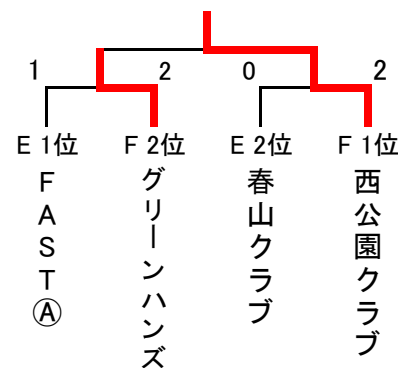

ショーワコーポレーション杯 平成23年度 県職域・クラブ対抗大会

日時:平成23年10月23日(日) 会場:武生中央公園テニスコート

男子1部

A		1	2	3	勝点	順位
1	敦賀クラブ	*	②	②	2	1
2	FAST(B)	0	*	0	0	3
3	球友会C	0	②	*	1	2

B		1	2	3	勝点	順位
1	丸岡クラブ	*	②	②	2	1
2	FAST(A)	1	*	1	0	3
3	球友会B	1	②	*	1	2

C		1	2	3	勝点	順位
1	球友会A	*	1	1	0	3
2	ウィルベリーズ	②	*	②	2	1
3	ナツメクラブ	②	1	*	1	2

男子1部 決勝トーナメント

女子1部

D		1	2	3	勝点	順位
1	グリーンハンズ	*	0	0	0	3
2	ウィルベリーズ	②	*	0	1	2
3	大野クラブ	②	②	*	2	1

女子2部

E		1	2	3	勝点	順位
1	宝永クラブ	*	0	②	1	3
2	春山クラブ	②	*	1	1	2
3	FAST(A)	1	②	*	1	1

F		1	2	3	勝点	順位
1	グリーンハンズ	*	②	1	1	2
2	FAST(B)	1	*	0	0	3
3	西公園クラブ	②	②	*	2	1

女子2部 決勝トーナメント

男子2部

G		1	2	3	勝点	順位
1	西公園クラブA	*	②	0	1	2
2	大野クラブC	0	*	0	0	3
3	鯖江クラブB	②	②	*	2	1

H		1	2	3	勝点	順位
1	わかばクラブ	*	②	②	2	1
2	ACE	1	*	②	1	2
3	大野クラブA	0	0	*	0	3

男子2部 決勝トーナメント

男子2部 2位トーナメント

試合進行予定表

*審判は相互審判とする。

試合順	試合予定時間	男子1部		女子1部/2部		男子2部			
		1コート	2コート	3コート	4コート	1位トーナメント		2位トーナメント	
						5コート	6コート	7コート	8コート
①	9:00~10:10	A1-A2	B1-B2	E1-E2	F1-F2	K1-K2	H1-H2	I1-I2	J1-J2
②	10:10~11:20	A2-A3	C1-C2	D1-D2	F2-F3	G1-G2	H2-H3	I2-I3	J2-J3
③	11:20~12:30	B2-B3	C2-C3	D2-D3	E2-E3	G2-G3	H1-H3	I1-I3	K2-K3
④	12:30~13:40	B1-B3	C1-C3	A1-A3	F1-F3	G1-G3		J1-J3	K1-K3
⑤	13:40~14:50	1回戦	1回戦	D1-D3	E1-E3		1回戦	1回戦	
⑥	14:50~16:00	準決勝	準決勝	準決勝	準決勝	準決勝	準決勝	準決勝	準決勝
⑦	16:00~17:00		決勝	決勝			決勝	決勝	