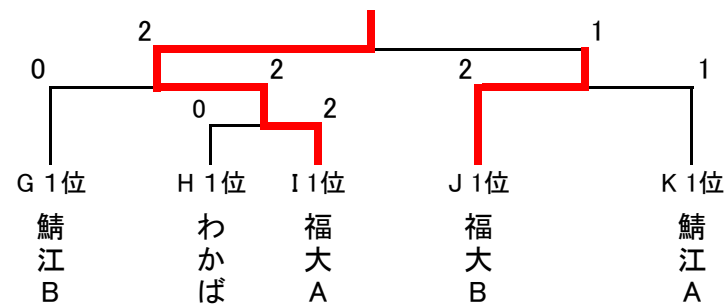

F		1	2	3	勝点	順位
1	グリーンハンズ	*	②	1	1	2
2	FAST(B)	1	*	0	0	3
3	西公園クラブ	②	②	*	2	1

女子2部 決勝トーナメント

男子2部

G		1	2	3	勝点	順位
1	西公園クラブA	*	②	0	1	2
2	大野クラブC	0	*	0	0	3
3	鯖江クラブB	②	②	*	2	1

H		1	2	3	勝点	順位
1	わかばクラブ	*	②	②	2	1
2	ACE	1	*	②	1	2
3	大野クラブA	0	0	*	0	3

I		1	2	3	勝点	順位
1	福井大学A	*	②	②	2	1
2	武生STC(B)	0	*	②	1	2
3	湊クラブ	1	0	*	0	3

J		1	2	3	勝点	順位
1	宝永クラブ	*	②	0	1	2
2	大野クラブB	0	*	0	0	3
3	福井大学B	②	②	*	2	1

K		1	2	3	勝点	順位
1	鯖江クラブA	*	②	②	2	1
2	西公園クラブB	1	*	0	0	3
3	武生STC(A)	0	②	*	1	2

男子2部 決勝トーナメント

男子2部 2位トーナメント

試合進行予定表

*審判は相互審判とする。

試合順	試合予定時間	男子1部		女子1部/2部		男子2部			
		1コート	2コート	3コート	4コート	1位トーナメント		2位トーナメント	
						5コート	6コート	7コート	8コート
①	9:00~10:10	A1-A2	B1-B2	E1-E2	F1-F2	K1-K2	H1-H2	I1-I2	J1-J2
②	10:10~11:20	A2-A3	C1-C2	D1-D2	F2-F3	G1-G2	H2-H3	I2-I3	J2-J3
③	11:20~12:30	B2-B3	C2-C3	D2-D3	E2-E3	G2-G3	H1-H3	I1-I3	K2-K3
④	12:30~13:40	B1-B3	C1-C3	A1-A3	F1-F3	G1-G3		J1-J3	K1-K3
⑤	13:40~14:50	1回戦	1回戦	D1-D3	E1-E3		1回戦	1回戦	
⑥	14:50~16:00	準決勝	準決勝	準決勝	準決勝	準決勝	準決勝	準決勝	準決勝
⑦	16:00~17:00		決勝	決勝			決勝	決勝	