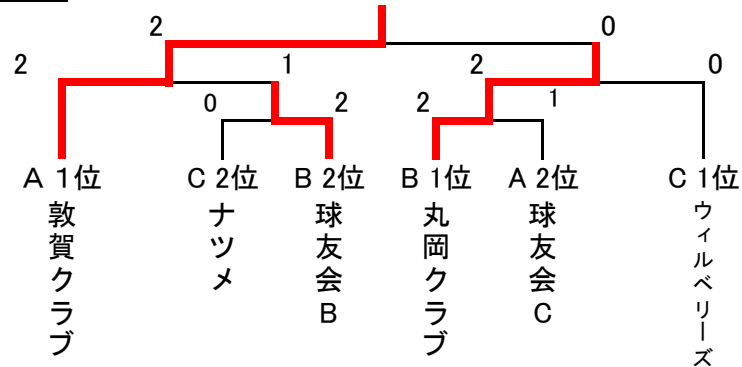

ショーワコーポレーション杯 平成23年度 県職域・クラブ対抗大会

日時:平成23年10月23日(日) 会場:武生中央公園テニスコート

男子1部

A		1	2	3	勝点	順位
1	敦賀クラブ	*	②	②	2	1
2	FAST(B)	0	*	0	0	3
3	球友会C	0	②	*	1	2

B		1	2	3	勝点	順位
1	丸岡クラブ	*	②	②	2	1
2	FAST(A)	1	*	1	0	3
3	球友会B	1	②	*	1	2

C		1	2	3	勝点	順位
1	球友会A	*	1	1	0	3
2	ウィルベリーズ	②	*	②	2	1
3	ナツメクラブ	②	1	*	1	2

男子1部 決勝トーナメント

女子1部

D		1	2	3	勝点	順位
1	グリーンハンズ	*	0	0	0	3
2	ウィルベリーズ	②	*	0	1	2
3	大野クラブ	②	②	*	2	1

女子2部

E		1	2	3	勝点	順位
1	宝永クラブ	*	0	②	1	3
2	春山クラブ	②	*	1	1	2
3	FAST(A)	1	②	*	1	1

F		1	2	3	勝点	順位
1	グリーンハンズ	*	②	1	1	2
2	FAST(B)	1	*	0	0	3
3	西公園クラブ	②	②	*	2	1