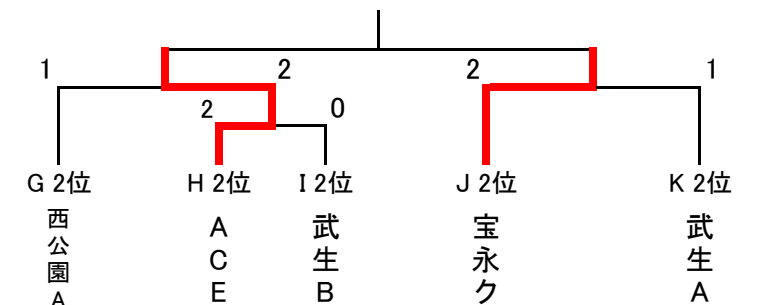

I		1	2	3	勝点	順位
1	福井大学A	*	②	②	2	1
2	武生STC(B)	0	*	②	1	2
3	湊クラブ	1	0	*	0	3

J		1	2	3	勝点	順位
1	宝永クラブ	*	②	0	1	2
2	大野クラブB	0	*	0	0	3
3	福井大学B	②	②	*	2	1

K		1	2	3	勝点	順位
1	鯖江クラブA	*	②	②	2	1
2	西公園クラブB	1	*	0	0	3
3	武生STC(A)	0	②	*	1	2

男子2部 決勝トーナメント

男子2部 2位トーナメント

試合進行予定表

*審判は相互審判とする。

試合順	試合予定時間	男子1部		女子1部/2部		男子2部			
		1コート	2コート	3コート	4コート	1位トーナメント		2位トーナメント	
						5コート	6コート	7コート	8コート
①	9:00~10:10	A1-A2	B1-B2	E1-E2	F1-F2	K1-K2	H1-H2	I1-I2	J1-J2
②	10:10~11:20	A2-A3	C1-C2	D1-D2	F2-F3	G1-G2	H2-H3	I2-I3	J2-J3
③	11:20~12:30	B2-B3	C2-C3	D2-D3	E2-E3	G2-G3	H1-H3	I1-I3	K2-K3
④	12:30~13:40	B1-B3	C1-C3	A1-A3	F1-F3	G1-G3		J1-J3	K1-K3
⑤	13:40~14:50	1回戦	1回戦	D1-D3	E1-E3		1回戦	1回戦	
⑥	14:50~16:00	準決勝	準決勝	準決勝	準決勝	準決勝	準決勝	準決勝	準決勝
⑦	16:00~17:00		決勝	決勝			決勝	決勝	