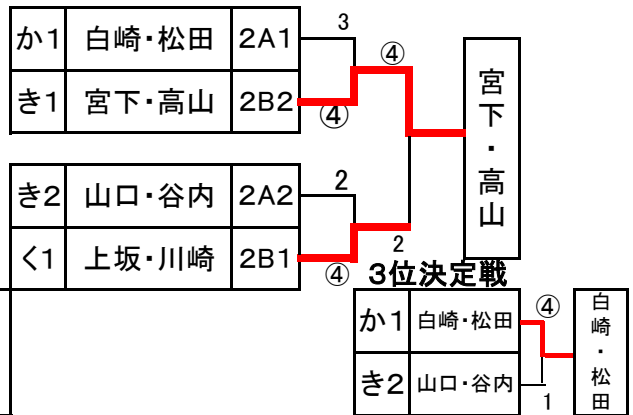

2部男子リーグ

2部男子予選リーグ			1	2	3	4	5	6	7	勝	負	順位
1	井上・角方	武生	0	(4)	(4)	(4)	(4)	(4)	(4)	6	0	1
2	大家・苗川	丸岡	0	0	0	1	0	0	0	0	6	7
3	夏目・朝山	三国	0	(4)	0	2	3	0	1	5	6	6
4	東・滝淵	丸岡	0	(4)	(4)	3	(4)	2	3	3	4	4
5	島田・中村	三国	1	(4)	(4)	(4)	(4)	1	4	2	3	3
6	谷川・高橋	武生	0	(4)	(4)	0	2	0	2	4	5	5
7	小林・西端	三国	0	(4)	(4)	(4)	(4)	(4)	5	1	2	2

3部男子リーグ

3部男子予選リーグ			1	2	3	4	5	6	勝	負	順位
1	竹澤・斉藤	福井	0	(4)	(4)	(4)	(4)	(4)	5	0	1
2	辻征・中川	丸岡	0	1	0	2	0	0	5	6	6
3	辻恰・稲葉	丸岡	1	(4)	1	1	(4)	2	3	4	4
4	小林・石森	福井	2	(4)	(4)	(4)	(4)	4	1	2	2
5	中野・田中	福井	2	(4)	(4)	3	(4)	3	2	3	3
6	藁・宮前	三国	1	(4)	2	0	3	1	4	5	5

2部女子予選リーグ

ありリーグ			1	2	3	勝	負	順位
1	浅田・小林	丸岡	0	(3)	(3)	2	0	1
2	中垣内・今村	三国	0	1	0	2	3	2
3	伊原・山口	敦賀	1	(3)	1	1	2	3

いりリーグ			4	5	6	勝	負	順位
4	慶家・酒井	武生	0	(3)	(3)	2	0	1
5	長野・稲葉	丸岡	0	1	0	2	3	2
6	長・谷川美	福井	0	(3)	1	1	2	3

うりリーグ			7	8	9	勝	負	順位
7	東・福澤	丸岡	0	(3)	(3)	2	0	1
8	大家・木戸	丸岡	0	0	0	2	3	2
9	飯塚・上田	武・丸	0	(3)	1	1	2	3

2部女子2次A			あ1	う2	い2	勝	負	順位
あ1	浅田・小林	丸岡	0	(4)	(4)	2	0	1
う2	飯塚・上田	武・丸	0	(4)	1	1	2	2
い2	長・谷川美	福井	3	2	0	2	3	3

2部女子2次B			い1	あ2	う1	勝	負	順位
い1	慶家・酒井	武生	1	(4)	(4)	2	0	1
あ2	伊原・山口	敦賀	1	0	0	2	3	2
う1	東・福澤	丸岡	1	(4)	1	1	2	3

3部女子予選リーグ

かりリーグ			1	2	3	勝	負	順位
1	白崎・松田	丸岡	0	(3)	(3)	2	0	1
2	一・中村	三国	0	0	0	2	3	2
3	八木・慶秀	敦賀	2	(3)	1	1	2	3

きりリーグ			4	5	6	勝	負	順位
4	宮下・高山	武生	0	(3)	(3)	2	0	1
5	小川・水崎	丸岡	0	1	0	2	3	2
6	山口・谷内	敦賀	0	(3)	1	1	2	3

くりリーグ			7	8	9	勝	負	順位
7	山岸・河口	敦賀	0	(3)	2	1	1	2
8	政實・矢部	三国	0	0	0	2	3	3
9	上坂・川崎	武生	(3)	(3)	2	0	1	2

3部女子2次A			か1	く2	き2	勝	負	順位
か1	白崎・松田	丸岡	0	(4)	(4)	2	0	1
く2	山岸・河口	敦賀	0	3	0	2	3	2
き2	山口・谷内	敦賀	0	(4)	1	1	2	3

3部女子2次B			き1	か2	く1	勝	負	順位
き1	宮下・高山	武生	0	(4)	3	1	1	2
か2	八木・慶秀	敦賀	0	0	0	2	3	3
く1	上坂・川崎	武生	(4)	(4)	2	0	1	2

研修3位リーグ(5ゲーム)

2部女子研修			あ3	い3	う3	勝	負	順位
あ3	中垣内・今村	三国	0	(3)	(3)	2	0	1
い3	長野・稲葉	丸岡	1	(3)	1	1	2	2
う3	大家・木戸	丸岡	0	1	0	2	3	3

研修3位リーグ(5ゲーム)

3部女子研修			か3	き3	く3	勝	負	順位
か3	一・中村	三国	0	1	(3)	1	1	2
き3	小川・水崎	丸岡	(3)	(3)	2	0	1	1
く3	政實・矢部	三国	1	1	0	2	3	3