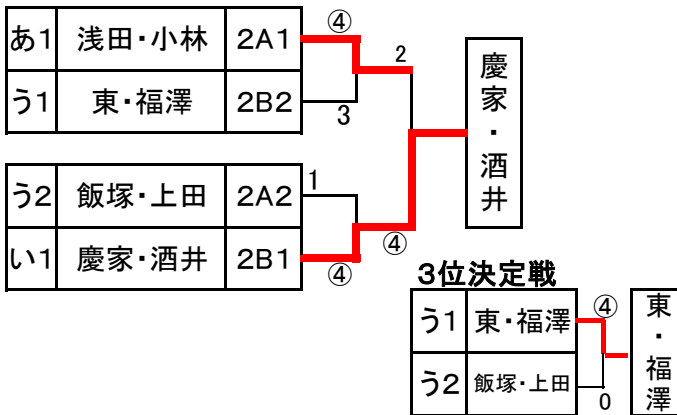

2部男子リーグ

2部男子予選リーグ			1	2	3	4	5	6	7	勝	負	順位
1	井上・角方	武生	0	(4)	(4)	(4)	(4)	(4)	(4)	6	0	1
2	大家・苗川	丸岡	0	0	0	1	0	0	0	0	6	7
3	夏目・朝山	三国	0	(4)	0	2	3	0	1	5	6	6
4	東・滝淵	丸岡	0	(4)	(4)	3	(4)	2	3	3	4	4
5	島田・中村	三国	1	(4)	(4)	(4)	(4)	1	4	2	3	3
6	谷川・高橋	武生	0	(4)	(4)	0	2	0	2	4	5	5
7	小林・西端	三国	0	(4)	(4)	(4)	(4)	(4)	5	1	2	2

3部男子リーグ

3部男子予選リーグ			1	2	3	4	5	6	勝	負	順位
1	竹澤・斉藤	福井	0	(4)	(4)	(4)	(4)	(4)	5	0	1
2	辻征・中川	丸岡	0	1	0	2	0	0	5	6	6
3	辻恰・稲葉	丸岡	1	(4)	1	1	(4)	2	3	4	4
4	小林・石森	福井	2	(4)	(4)	(4)	(4)	4	1	2	2
5	中野・田中	福井	2	(4)	(4)	3	(4)	3	2	3	3
6	藁・宮前	三国	1	(4)	2	0	3	1	4	5	5

2部女子予選リーグ

ありリーグ			1	2	3	勝	負	順位
1	浅田・小林	丸岡	0	(3)	(3)	2	0	1
2	中垣内・今村	三国	0	1	0	2	3	2
3	伊原・山口	敦賀	1	(3)	1	1	2	3

いりリーグ			4	5	6	勝	負	順位
4	慶家・酒井	武生	0	(3)	(3)	2	0	1
5	長野・稲葉	丸岡	0	1	0	2	3	2
6	長・谷川美	福井	0	(3)	1	1	2	3

うりリーグ			7	8	9	勝	負	順位
7	東・福澤	丸岡	0	(3)	(3)	2	0	1
8	大家・木戸	丸岡	0	0	0	2	3	2
9	飯塚・上田	武・丸	0	(3)	1	1	2	3

2部女子2次A			あ1	う2	い2	勝	負	順位
あ1	浅田・小林	丸岡	0	(4)	(4)	2	0	1
う2	飯塚・上田	武・丸	0	(4)	1	1	2	2
い2	長・谷川美	福井	3	2	0	2	3	3

2部女子2次B			い1	あ2	う1	勝	負	順位
い1	慶家・酒井	武生	1	(4)	(4)	2	0	1
あ2	伊原・山口	敦賀	1	0	0	2	3	2
う1	東・福澤	丸岡	1	(4)	1	1	2	3

3部女子予選リーグ

かりリーグ			1	2	3	勝	負	順位
1	白崎・松田	丸岡	0	(3)	(3)	2	0	1
2	一・中村	三国	0	0	0	2	3	2
3	八木・慶秀	敦賀	2	(3)	1	1	2	3

きりリーグ			4	5	6	勝	負	順位
4	宮下・高山	武生	0	(3)	(3)	2	0	1
5	小川・水崎	丸岡	0	1	0	2	3	2
6	山口・谷内	敦賀	0	(3)	1	1	2	3

くりリーグ			7	8	9	勝	負	順位
7	山岸・河口	敦賀	0	(3)	2	1	1	2
8	政實・矢部	三国	0	0	0	2	3	3
9	上坂・川崎	武生	(3)	(3)	2	0	1	2

3部女子2次A			か1	く2	き2	勝	負	順位
か1	白崎・松田	丸岡	0	(4)	(4)	2	0	1
く2	山岸・河口	敦賀	0	3	0	2	3	2
き2	山口・谷内	敦賀	0	(4)	1	1	2	3

3部女子2次B			き1	か2	く1	勝	負	順位
き1	宮下・高山	武生	0	(4)	3	1	1	2
か2	八木・慶秀	敦賀	0	0	0	2	3	3
く1	上坂・川崎	武生	(4)	(4)	2	0	1	2

研修3位リーグ(5ゲーム)

2部女子研修			あ3	い3	う3	勝	負	順位
あ3	中垣内・今村	三国	0	(3)	(3)	2	0	1
い3	長野・稲葉	丸岡	1	(3)	1	1	2	2
う3	大家・木戸	丸岡	0	1	0	2	3	3

研修3位リーグ(5ゲーム)

3部女子研修			か3	き3	く3	勝	負	順位
か3	一・中村	三国	0	1	(3)	1	1	2
き3	小川・水崎	丸岡	(3)	(3)	2	0	1	1
く3	政實・矢部	三国	1	1	0	2	3	3