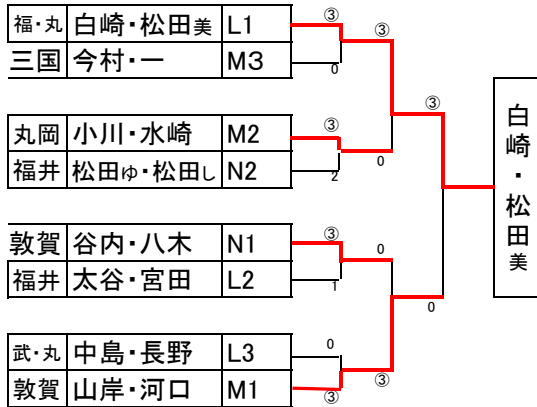

Bリーグ		5	6	7	8	勝	負	順位
5	井上・角方 武生		③	③	③	3	0	1
6	竹澤・斉藤 福井	0		2	0	0	3	4
7	小林龍・中村 三国	0	③		0	1	2	3
8	斉藤竜・小林 丸岡	1	③	③		2	1	2

Cリーグ		9	10	11	勝	負	順位
9	桐畑・窪田 敦賀		③	③	2	0	1
10	朝山・宮前圭 三国	0		③	1	1	2
11	波多野・西村 福井	1	2		0	2	3

Dリーグ		12	13	14	勝	負	順位
12	櫻井・木村 三国		③	③	2	0	1
13	小林裕・石森 福井	0		③	1	1	2
14	高橋・谷川 武生	0	0		0	2	3

1部男子研修リーグ

研修リーグ		A4	B4	C3	D3	勝	負	順位
A4	橋本・渡辺 武生		2	0	0	0	3	4
B4	竹澤・斉藤 福井	④		2	2	1	2	3
C3	波多野・西村 福井	④	④		④	3	0	1
D3	高橋・谷川 武生	④	④	2		2	1	2

2部女子リーグ戦(第1次リーグ)

Lリーグ		1	2	3	4	勝	負	順位
1	白崎・松田美 福・丸		③	③	③	3	0	1
2	山口萌・山口菜 敦賀	0		0	2	0	3	4
3	太谷・宮田 福井	0	③		③	2	1	2
4	中島・長野 武・丸	0	③	2		1	2	3

Mリーグ		5	6	7	8	勝	負	順位
5	山岸・河口 敦賀		③	③	③	3	0	1
6	小川・水崎 丸岡	0		③	③	2	1	2
7	小沢・西村 福井	2	0		1	0	3	4
8	今村・一 三国	1	1	③		1	2	3

Nリーグ		9	10	11	勝	負	順位
9	谷口・木戸 丸岡		0	2	0	2	3
10	谷内・八木 敦賀	③		③	2	0	1
11	松田ゆ・松田し 福井	③	1		1	1	2

2部女子研修リーグ戦

研修リーグ		L4	M4	N3	勝	負	順位
L4	山口萌・山口菜 敦賀		1	2	0	2	3
M4	小沢・西村 福井	③		③	2	0	1
N3	谷口・木戸 丸岡	③	2		1	1	2

1部男子第2次リーグ

Aブロック		A1	B2	D2	C1	B3	勝	負	順位
A1位	澤崎・大相 武・丸		④	④	④	④	4	0	1
B2位	斉藤竜・小林 丸岡	2		④	3	2	1	3	4
D2位	小林裕・石森 福井	1	0		1	0	0	4	5
C1位	桐畑・窪田 敦賀	1	④	④		3	2	2	3
B3位	小林龍・中村 三国	0	④	④	④		3	1	2

Bブロック		B1	A2	C2	D1	A3	勝	負	順位
B1位	井上・角方 武生		④	④	④	④	4	0	1
A2位	島田・西端 三国	0		④	1	④	2	2	3
C2位	朝山・宮前圭 三国	0	1		1	0	0	4	5
D1位	櫻井・木村 三国	2	④	④		④	3	1	2
A3位	東・滝淵 丸岡	0	2	④	3		1	3	4

1部男子最終リーグ

		2A1	2A2	2A3	2B1	2B2	2B3	勝	負	順位
2A1	澤崎・大相 武・丸		④	④	④	④	④	5	0	1
2A2	小林龍・中村 三国	1		3	0	1	3	0	5	6
2A3	桐畑・窪田 敦賀	1	④		④	④	④	4	1	2
2B1	井上・角方 武生	2	④	3		④	④	3	2	3
2B2	櫻井・木村 三国	0	④	3	2		3	1	4	5
2B3	島田・西端 三国	1	④	2	1	④		2	3	4

1部男子研修リーグ(2次リーグ4位、5位)

4位・5位リーグ		2A4	2A5	2B5	2B4	勝	負	順位
2A4	斉藤竜・小林 丸岡		④	④	2	2	1	1
2A5	小林裕・石森 福井	3		2	2	0	3	4
2B5	朝山・宮前圭 三国	0	④		④	2	1	3
2B4	東・滝淵 丸岡	④	④	3		2	1	2

2部男子リーグ戦

Kリーグ		1	2	3	4	5	勝	負	順位
1	中野・田中 福井		③	0	③	2	2	2	4
2	大家健・大池 丸岡	0		0	0	0	0	4	5
3	波吉・岡本 福井	③	③		1	0	2	2	2
4	小沢・矢部 福井	1	③	③		0	2	2	3
5	辻・苗川 丸岡	③	③	③	③		4	0	1

2部女子決勝トーナメント

3位決定戦

小川・水崎 ③ - 1 谷内・八木