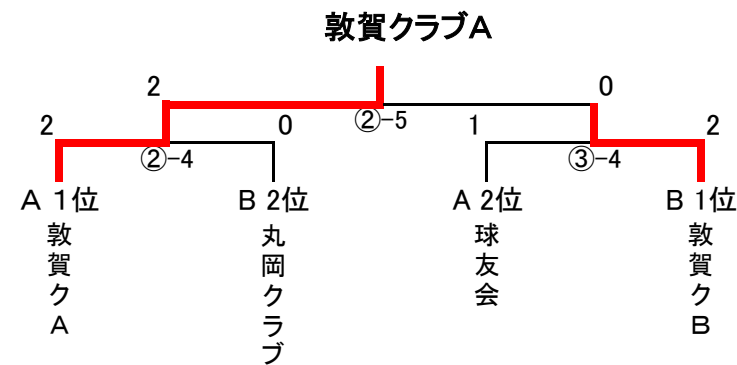

ショーワコーポレーション杯

平成24年度 県職域・クラブ対抗大会

日時:平成24年10月21日(日) 会場:武生中央公園テニスコート

男子1部

A		1	2	3	勝点	順位
1	敦賀クラブA	*	③	1	1	1
2	FAST	0	*	②	1	3
3	球友会	②	1	*	1	2

4-2=+2
2-4=-2
3-3=0

B		1	2	3	勝点	順位
1	丸岡クラブ	*	②	0	1	2
2	軟庭会	1	*	1	0	3
3	敦賀クラブB	③	②	*	2	1

男子2部 トーナメント

男子1部 決勝トーナメント

男子2部 5位決定戦

試合進行予定表

*審判は相互審判とする。

試合順	試合予定時間	男子1部				男子2部			
		1コート	2コート	3コート	4コート	5コート	6コート	7コート	8コート
①	9:10~10:20		A1-A2	B1-B2		D-E	B-C	G-H	I-J
②	10:20~11:30		A2-A3	B2-B3		敗復1回戦	A~C	F~H	I~K
③	11:30~12:40		A1-A3	B1-B3		敗復1回戦	準決勝	準決勝	敗復1回戦
④	12:40~13:50		準決勝	準決勝		敗復準決勝	決勝		敗復準決勝
⑤	13:50~15:00		決勝					5位決定戦	
⑥	15:00~16:10								
⑦	16:10~17:20								