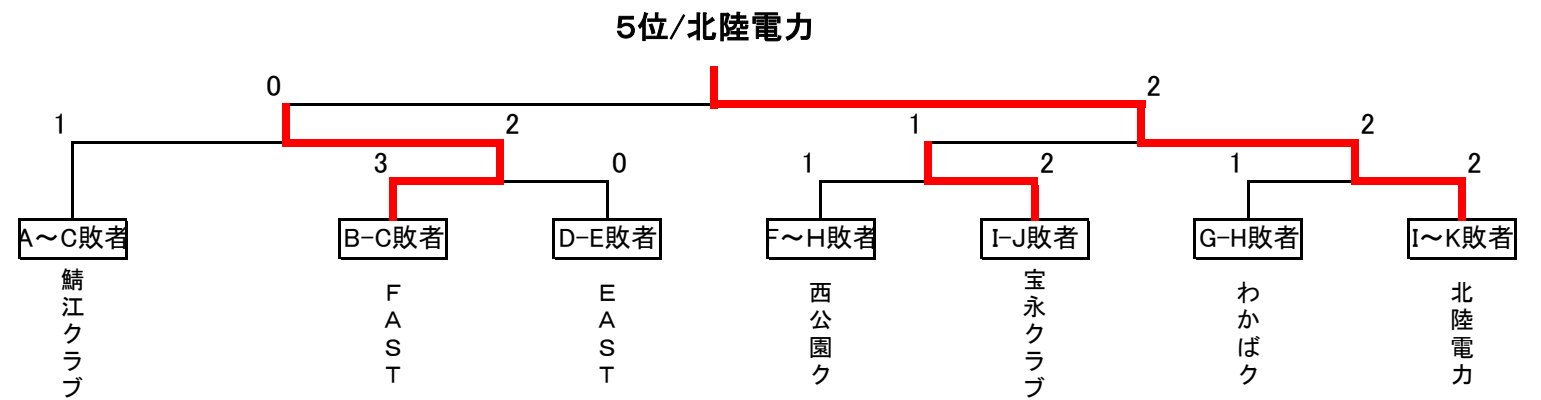

ショーワコーポレーション杯

平成24年度 県職域・クラブ対抗大会

日時:平成24年10月21日(日) 会場:武生中央公園テニスコート

男子1部

A		1	2	3	勝点	順位
1	敦賀クラブA	*	③	1	1	1
2	FAST	0	*	②	1	3
3	球友会	②	1	*	1	2

4-2=+2
2-4=-2
3-3=0

B		1	2	3	勝点	順位
1	丸岡クラブ	*	②	0	1	2
2	軟庭会	1	*	1	0	3
3	敦賀クラブB	③	②	*	2	1

男子2部 トーナメント

男子1部 決勝トーナメント

男子2部 5位決定戦

試合進行予定表

*審判は相互審判とする。

試合順	試合予定時間	男子1部				男子2部			
		1コート	2コート	3コート	4コート	5コート	6コート	7コート	8コート
①	9:10~10:20		A1-A2	B1-B2		D-E	B-C	G-H	I-J
②	10:20~11:30		A2-A3	B2-B3		敗復1回戦	A~C	F~H	I~K
③	11:30~12:40		A1-A3	B1-B3		敗復1回戦	準決勝	準決勝	敗復1回戦
④	12:40~13:50		準決勝	準決勝		敗復準決勝	決勝		敗復準決勝
⑤	13:50~15:00		決勝					5位決定戦	
⑥	15:00~16:10								
⑦	16:10~17:20								