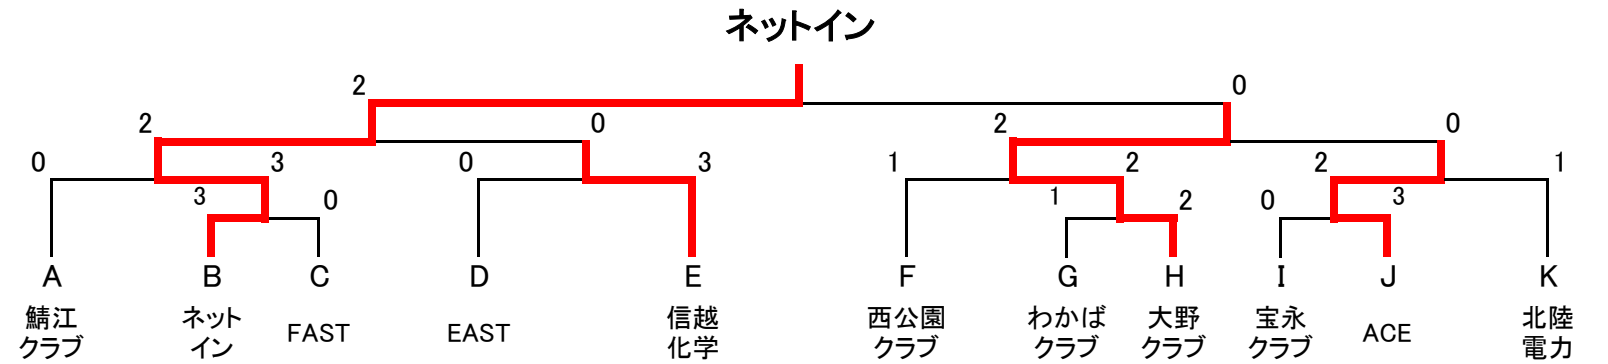

ショーワコーポレーション杯

平成24年度 県職域・クラブ対抗大会

日時:平成24年10月21日(日) 会場:武生中央公園テニスコート

男子1部

A		1	2	3	勝点	順位
1	敦賀クラブA	*	③	1	1	1
2	FAST	0	*	②	1	3
3	球友会	②	1	*	1	2

4-2=+2
2-4=-2
3-3=0

B		1	2	3	勝点	順位
1	丸岡クラブ	*	②	0	1	2
2	軟庭会	1	*	1	0	3
3	敦賀クラブB	③	②	*	2	1

男子2部 トーナメント

男子1部 決勝トーナメント

男子2部 5位決定戦

試合進行予定表

*審判は相互審判とする。

試合順	試合予定時間	男子1部				男子2部			
		1コート	2コート	3コート	4コート	5コート	6コート	7コート	8コート
①	9:10~10:20		A1-A2	B1-B2		D-E	B-C	G-H	I-J
②	10:20~11:30		A2-A3	B2-B3		敗復1回戦	A~C	F~H	I~K
③	11:30~12:40		A1-A3	B1-B3		敗復1回戦	準決勝	準決勝	敗復1回戦
④	12:40~13:50		準決勝	準決勝		敗復準決勝	決勝		敗復準決勝
⑤	13:50~15:00		決勝					5位決定戦	
⑥	15:00~16:10								
⑦	16:10~17:20								