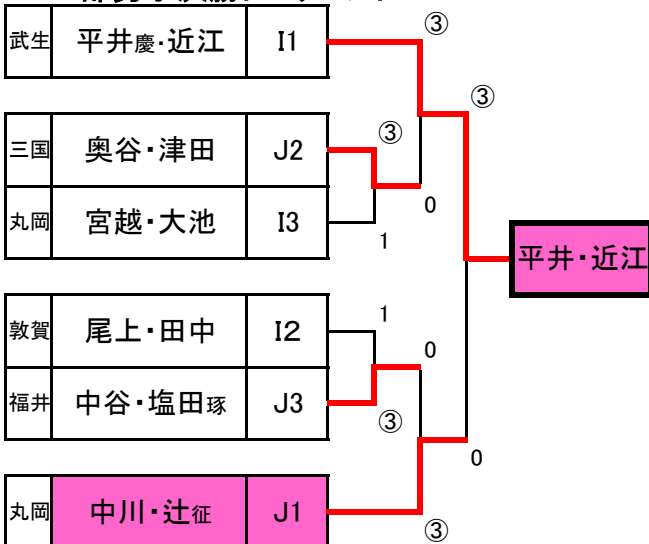

1部男子予選リーグ(第1次リーグ)

Aリーグ			1	2	3	勝	負	順位
1	井上・角方	武生	△	③	③	2	0	1
2	宮前圭・棗聖	三国	0	△	0	0	2	3
3	竹澤・斉藤	福井	0	③	△	1	1	2

Bリーグ			4	5	6	勝	負	順位
4	小林裕・石森	福井	△	③	③	2	0	1
5	島田・朝山	三国	2	△	③	1	1	2
6	辻怜・稲葉雄	丸岡	2	1	△	0	2	3

Cリーグ			7	8	9	勝	負	順位
7	東理・滝淵	丸岡	△	③	③	2	0	1
8	中野・清水	福井	1	△	0	0	2	3
9	小林龍・夏目	三国	0	③	△	1	1	2

Dリーグ			10	11	12	勝	負	順位
10	西端・中村仙	三国	△	③	③	2	0	1
11	苗川・大家健	丸岡	0	△	0	0	2	3
12	渡辺・谷川暁	武生	0	③	△	1	1	2

1部男子研修リーグ

研修リーグ			A3	B3	C3	D3	勝	負	順位
A3	宮前圭・棗聖	三国	△	2	1	③	1	2	3
B3	辻怜・稲葉雄	丸岡	③	△	1	③	2	1	2
C3	中野・清水	福井	③	③	△	③	3	0	1
D3	苗川・大家健	丸岡	0	0	1	△	0	3	4

2部男子リーグ戦(1次リーグ)

Iリーグ			1	2	3	4	勝	負	順位
1	平井慶・近江	武生	△	③	③	③	3	0	1
2	尾上・田中	敦賀	2	△	③	③	2	1	2
3	宮越・大池	丸岡	1	0	△	③	1	2	3
4	塩田龍・栗原	福井	0	0	0	△	0	3	4

Jリーグ			5	6	7	8	勝	負	順位
5	奥谷・津田	三国	△	③	③	0	2	1	2
6	中谷・塩田琢	福井	1	△	③	2	1	2	3
7	藤村・仲谷	敦賀	1	1	△	1	0	3	4
8	中川・辻征	丸岡	③	③	③	△	3	0	1

2部男子決勝トーナメント

1部男子第2次リーグ

Aブロック			A1位	C2位	D2位	B1位	勝	負	順位
A1位	井上・角方	武生	△	④	④	④	3	0	1
C2位	小林龍・夏目	三国	1	△	④	④	2	1	2
D2位	渡辺・谷川暁	武生	0	2	△	2	0	3	4
B1位	小林裕・石森	福井	0	3	④	△	1	2	3

Bブロック			D1位	B2位	A2位	C1位	勝	負	順位
D1位	西端・中村仙	三国	△	④	④	2	2	1	1
B2位	島田・朝山	三国		△	④	④	2	1	2
A2位	竹澤・斉藤	福井	1	1	△	0	0	3	4
C1位	東理・滝淵	丸岡	④	0	④	△	2	1	3

1部研修(2次リーグ4位)

2A4	渡辺・谷川暁	武生	④	-	3	2B4	竹澤・斉藤	福井

1部男子最終リーグ

最終リーグ			2A1	2A2	2A3	2B1	2B2	2B3	勝	負	順位
2A1	井上・角方	武生	△	④	④	④	④	④	5	0	1
2A2	小林龍・夏目	三国	0	△	④	④	④	0	3	2	4
2A3	小林裕・石森	福井	1	0	△	1	④	1	1	4	5
2B1	西端・中村仙	三国	2	3	④	△	④	④	3	2	3
2B2	島田・朝山	三国	0	0	1	2	△	2	0	5	6
2B3	東理・滝淵	丸岡	1	④	④	2	④	△	3	2	2

2部女子リーグ戦(1次リーグ)

Kリーグ			1	2	3	4	勝	負	順位
1	政實・矢部	三国	△	③	③	③	3	0	1
2	平井明・OP	武生	0	△	1	2	0	3	4
3	山本・松浦	敦賀	0	③	△	2	1	2	3
4	佐々木・柳本	武生	0	③	③	△	2	1	2

Lリーグ			5	6	7	8	勝	負	順位
5	内山・大良	武生	△	③	③	③	3	0	1
6	藤田・棗有	三国	0	△	2	③	1	2	3
7	西野・右原	敦賀	2	③	△	③	2	1	2
8	川崎・山下	武生	2	2	1	△	0	3	4

Mリーグ			9	10	11	12	勝	負	順位
9	中島・山田	武生	△	③	③	③	3	0	1
10	覚明・松村	福井	1	△	③	1	1	2	3
11	戸川・角田	敦賀	0	1	△	2	0	3	4
12	小川・水崎	丸岡	1	③	③	△	2	1	2

Nリーグ			13	14	15	勝	負	順位
13	大家・三崎	丸・武	△	③	③	2	0	1
14	奥谷真・宮前希	三国	0	△	1	0	2	3
15	井上・伊藤	福井	0	③	△	1	1	2

2部男子3位決定

⑤	奥谷・津田	三国	③	-	0	中谷・塩田琢	福井

2部男子研修

⑦	14	塩田龍・栗原	福井	0	-	③	J4	藤村・仲谷	敦賀