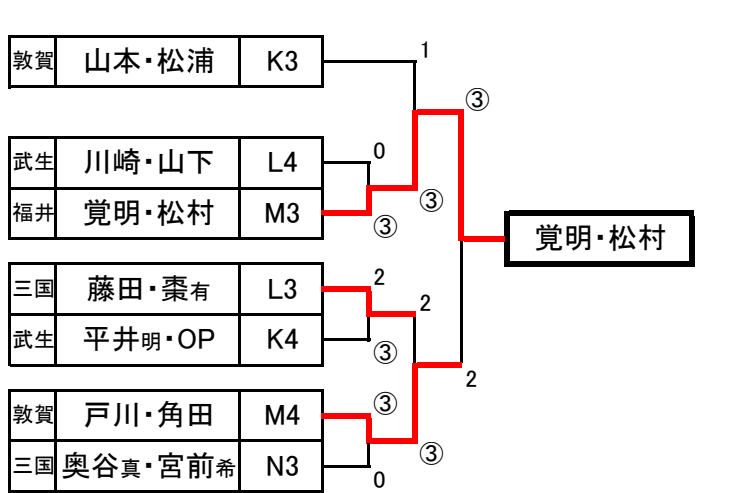

1部女子第2次リーグ

Cブロック			E1	G2	H2	F1	勝	負	順位
E1	慶家・酒井	武生		④	④	④	3	0	1
G2	白崎・松田	丸岡	3		3	3	0	3	4
H2	福澤・東葉	丸岡	2	④		2	1	2	3
F1	浅田・小林紗	丸岡	0	④	④		2	1	2

Dブロック			H1	F2	E2	G1	勝	負	順位
H1	上坂・川崎	武生		④	④	1	2	1	2
F2	飯塚・上田	武・丸	3		④	1	1	2	3
E2	長・谷川美	福井	2	0		2	0	3	4
G1	宮下・高山	武生	④	④	④		3	0	1

1部女子研修(2次リーグ4位)

2C4	白崎・松田	丸岡	④	-	0	2D4	長・谷川美	福井
-----	-------	----	---	---	---	-----	-------	----

1部女子最終リーグ

			2C1	2C2	2C3	2D1	2D2	2D3	勝	負	順位	
2C1	慶家・酒井	武生		④	④	④	④	④	5	0	1	
2C2	浅田・小林紗	丸岡	0		④	1	④	④	3	2	3	
2C3	福澤・東葉	丸岡	1	3		④	3	1	1	4	6	
2D1	宮下・高山	武生	1	④	2		④	④	3	2	2	
2D2	上坂・川崎	武生	1	0	④	0		④	3	1	4	5
2D3	飯塚・上田	武・丸	0	2	④	1	④		2	3	4	

1部女子研修トーナメント(1次リーグ3位、4位)

2部女子研修トーナメント(3位、4位)

2部女子決勝トーナメント(1位、2位)

2部女子3位決定戦

⑦	政實・矢部	三国	③	-	1	小川・水崎	丸岡
---	-------	----	---	---	---	-------	----