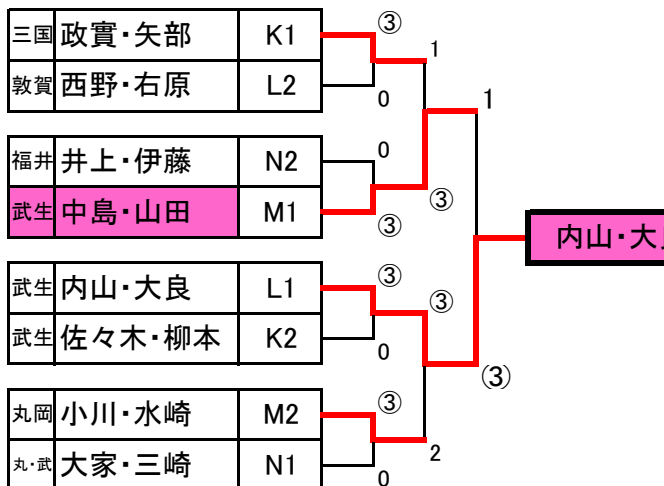

1部女子第2次リーグ

Cブロック			E1	G2	H2	F1	勝	負	順位
E1	慶家・酒井	武生		④	④	④	3	0	1
G2	白崎・松田	丸岡	3		3	3	0	3	4
H2	福澤・東葉	丸岡	2	④		2	1	2	3
F1	浅田・小林紗	丸岡	0	④	④		2	1	2

Dブロック			H1	F2	E2	G1	勝	負	順位
H1	上坂・川崎	武生		④	④	1	2	1	2
F2	飯塚・上田	武・丸	3		④	1	1	2	3
E2	長・谷川美	福井	2	0		2	0	3	4
G1	宮下・高山	武生	④	④	④		3	0	1

1部女子研修(2次リーグ4位)

2C4	白崎・松田	丸岡	④	-	0	2D4	長・谷川美	福井
-----	-------	----	---	---	---	-----	-------	----

1部女子最終リーグ

			2C1	2C2	2C3	2D1	2D2	2D3	勝	負	順位	
2C1	慶家・酒井	武生		④	④	④	④	④	5	0	1	
2C2	浅田・小林紗	丸岡	0		④	1	④	④	3	2	3	
2C3	福澤・東葉	丸岡	1	3		④	3	1	1	4	6	
2D1	宮下・高山	武生	1	④	2		④	④	3	2	2	
2D2	上坂・川崎	武生	1	0	④	0		④	3	1	4	5
2D3	飯塚・上田	武・丸	0	2	④	1	④		2	3	4	

1部女子研修トーナメント(1次リーグ3位、4位)

2部女子研修トーナメント(3位、4位)

2部女子決勝トーナメント(1位、2位)

2部女子3位決定戦

⑦	政實・矢部	三国	③	-	1	小川・水崎	丸岡
---	-------	----	---	---	---	-------	----