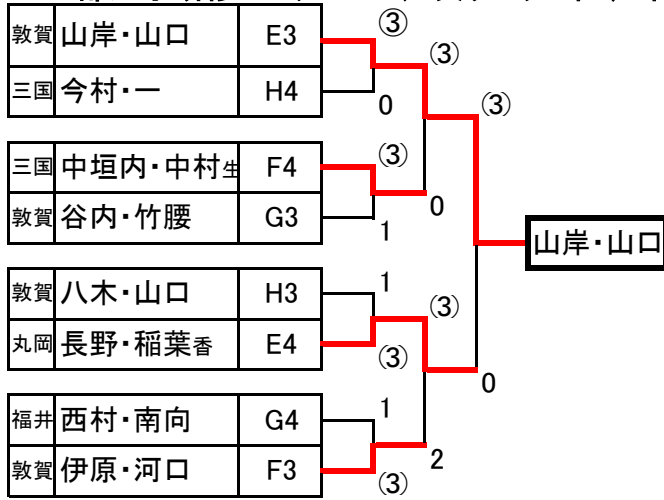

1部女子予選リーグ

Eリーグ			1	2	3	4	勝	負	順位
1	慶家・酒井	武生		③	③	③	3	0	1
2	長野・稲葉香	丸岡	0		0	1	0	3	4
3	山岸・山口	敦賀	0	③		0	1	2	3
4	長・谷川美	福井	0	③	③		2	1	2

Fリーグ			5	6	7	8	勝	負	順位
5	浅田・小林紗	丸岡		③	③	③	3	0	1
6	中垣内・中村生	三国	0		0	0	0	3	4
7	飯塚・上田	武・丸	2	③		③	2	1	2
8	伊原・河口	敦賀	0	③	1		1	2	3

Gリーグ			9	10	11	12	勝	負	順位
9	宮下・高山	武生		③	③	③	3	0	1
10	谷内・竹腰	敦賀	0		③	0	1	2	3
11	西村・南向	福井	0	1		0	0	3	4
12	白崎・松田	丸岡	2	③	③		2	1	2

Hリーグ			13	14	15	16	勝	負	順位
13	福澤・東葉	丸岡		③	③	0	2	1	2
14	今村・一	三国	0		0	0	0	3	4
15	八木・山口	敦賀	0	③		0	1	2	3
16	上坂・川崎	武生	③	③	③		3	0	1

1部女子第2次リーグ

Cブロック			E1	G2	H2	F1	勝	負	順位
E1	慶家・酒井	武生		④	④	④	3	0	1
G2	白崎・松田	丸岡	3		3	3	0	3	4
H2	福澤・東葉	丸岡	2	④		2	1	2	3
F1	浅田・小林紗	丸岡	0	④	④		2	1	2

Dブロック			H1	F2	E2	G1	勝	負	順位
H1	上坂・川崎	武生		④	④	1	2	1	2
F2	飯塚・上田	武・丸	3		④	1	1	2	3
E2	長・谷川美	福井	2	0		2	0	3	4
G1	宮下・高山	武生	④	④	④		3	0	1

1部女子研修(2次リーグ4位)

2C4	白崎・松田	丸岡	④	-	0	2D4	長・谷川美	福井

1部女子最終リーグ

			2C1	2C2	2C3	2D1	2D2	2D3	勝	負	順位	
2C1	慶家・酒井	武生		④	④	④	④	④	5	0	1	
2C2	浅田・小林紗	丸岡	0		④	1	④	④	3	2	3	
2C3	福澤・東葉	丸岡	1	3		④	3	1	1	4	6	
2D1	宮下・高山	武生	1	④	2		④	④	3	2	2	
2D2	上坂・川崎	武生	1	0	④	0		④	3	1	4	5
2D3	飯塚・上田	武・丸	0	2	④	1	④		2	3	4	

1部女子研修トーナメント(1次リーグ3位、4位)