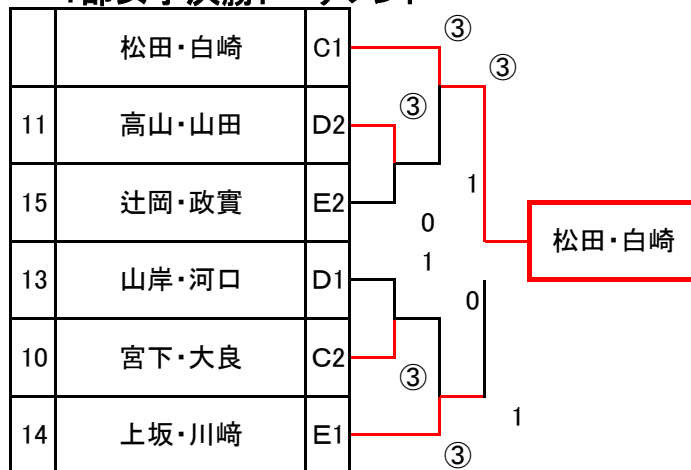

1部男子リーグ

Aリーグ		1	2	3	4	5	勝	負	順位	
1	東・辻裕	丸岡	③	③	③	2	3	1	1	+2
2	帰山遙・帰山理	福井	0	0	2	0	0	4	5	
3	竹澤・斉藤	福井	0	③	③	③	3	1	3	-2
4	宮前・大屋	三国	0	③	0	0	1	3	4	
5	西端・棗聖	三国	③	③	2	③	3	1	2	0

1部女子予選リーグ

Cリーグ		7	8	9	10	勝	負	順位
7	松田・白崎	丸岡	③	③	③	3	0	1
8	八木・角田	敦賀	0	③	2	1	2	3
9	中島・佐々木	武生	1	0	0	0	3	4
10	宮下・大良	武生	1	③	③	1	1	2

Dリーグ		11	12	13	勝	負	順位
11	高山・山田	武生	③	1	1	1	2
12	井上・伊藤	福井	0	1	0	2	3
13	山岸・河口	敦賀	③	③	2	0	1

Eリーグ		14	15	16	17	勝	負	順位
14	上坂・川崎	武生	③	③	③	3	0	1
15	辻岡・政實	三国	0	③	③	2	1	2
16	小泉・竹本	敦賀	1	0	1	0	3	4
17	西村・南向	福井	0	0	③	1	2	3

1部女子決勝トーナメント