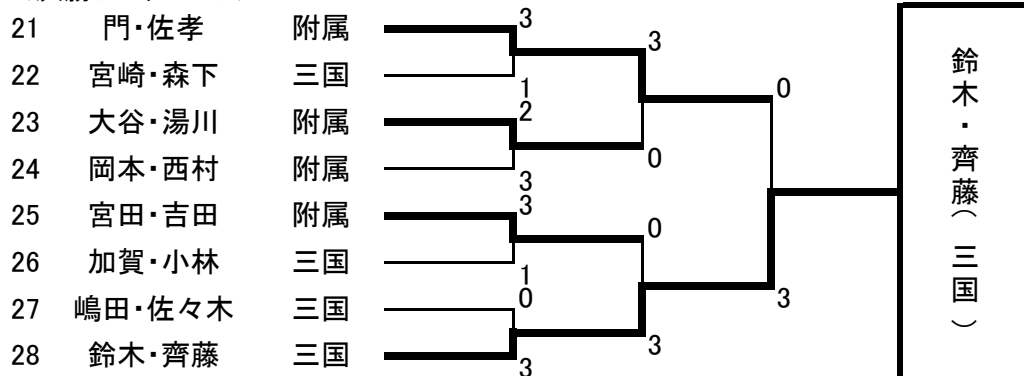

中学会員登録技術講習大会

<男子>

Aリーグ			1	2	3	4	勝ち	負け	順位
1	門・佐孝	福大附属		③	③	③	3	0	1
2	加賀・小林	三国	0		③	③	2	1	2
3	増田・小川	福大附属	0	0		③	1	2	3
4	森野・南後	三国	1	1	1		0	3	4

Bリーグ			1	2	3	4	勝ち	負け	順位
1	嶋田・佐々木	三国		③	1	③	2	1	2
2	前波・宮永	福大附属	1		2	③	1	2	3
3	岡本・西村	福大附属	③	③		③	3	0	1
4	齋川・鈴木	福大附属	1	0	0		0	3	4

Cリーグ			1	2	3	4	勝ち	負け	順位
1	宮田・吉田	福大附属		③	③	③	3	0	1
2	藤井・永野	福大附属	0		2	2	0	3	4
3	宮崎・森下	三国	0	③		③	2	1	2
4	下影・南	三国	2	③	2		1	2	3

Dリーグ			1	2	3	4	勝ち	負け	順位
1	鈴木・齊藤	三国		***	③	③	2	0	1
2	近藤・	三国	***		***	***	***	***	***
3	大谷・湯川	福大附属	0	***		③	1	1	2
4	川原・大瀧	福大附属	0	***	2		0	2	3

<決勝トーナメント>