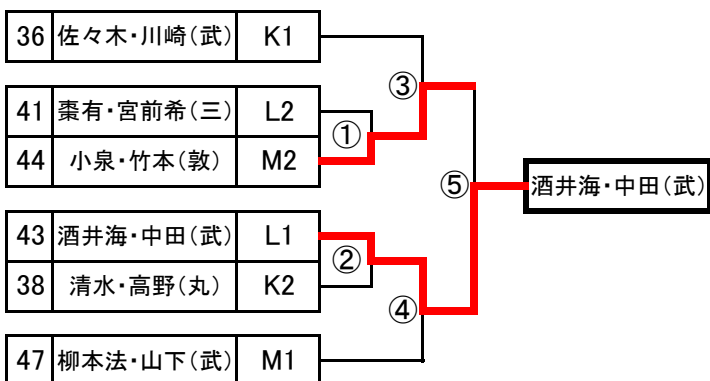

1部女子予選リーグ(第1次リーグ)

Eリーグ			13	14	15	16	勝	負	順位
13	松田・白崎	丸岡	③	③	③	3	0	1	
14	覚明・松村	福井	0	1	0	0	3	4	
15	内山・中島	武生	0	③	③	2	1	2	
16	西野・竹腰	敦賀	0	③	1	1	2	3	

Fリーグ			17	18	19	20	勝	負	順位
17	上坂・高山	武生	③	③	③	3	0	1	
18	松浦・角田	敦賀	0	0	0	0	3	4	
19	中村生・藤田	三国	0	③	2	1	2	3	
20	西村・南向	福井	0	③	③	2	1	2	

Gリーグ			21	22	23	24	勝	負	順位
21	八木・河口	敦賀	③	③	③	3	0	1	
22	小川な・水崎	丸岡	0	2	1	0	3	4	
23	大良・山田	武生	0	③	③	2	1	2	
24	政實・辻岡	三国	0	③	0	1	2	3	

Hリーグ			25	26	27	28	勝	負	順位
25	宮下・川崎	武生	③	③	③	3	0	1	
26	山本・右原真	敦賀	0	1	0	0	3	4	
27	井上・伊藤	福井	0	③	0	1	2	3	
28	谷内・山口	敦賀	1	③	③	2	1	2	

1部女子第2次リーグ

Cブロック				E1	G2	H2	F1	勝	負	順位
E1	⑬松田・白崎	丸岡	④	④	0	2	1	2		
G2	⑳大良・山田	武生	0	1	0	0	3	4		
H2	㉘谷内・山口	敦賀	1	④	0	1	2	3		
F1	⑰上坂・高山	武生	④	④	④	3	0	1		

Dブロック				H1	F2	E2	G1	勝	負	順位
H1	㉙宮下・川崎	武生	④	④	④	3	0	1		
F2	㉚西村・南向	福井	0	2	1	0	3	4		
E2	⑮内山・中島	武生	0	④	④	2	1	2		
G1	㉛八木・河口	敦賀	1	④	1	1	2	3		

1部女子研修(2次リーグ4位)

2C4	⑳大良・山田	武生	③	-	1	2D4	㉚西村・南向	福井

1部女子最終リーグ

最終リーグ				2C1	2C2	2C3	2D1	2D2	2D3	勝	負	順位
2C1	⑰上坂・高山	武生	④	④	1	④	④	4	1	2		
2C2	⑬松田・白崎	丸岡	0	④	④	④	④	4	1	3		
2C3	㉘谷内・山口	敦賀	1	0	0	④	1	1	4	5		
2D1	㉙宮下・川崎	武生	④	2	④	④	④	4	1	1		
2D2	⑮内山・中島	武生	0	0	0	1	0	0	5	6		
2D3	㉛八木・河口	敦賀	2	0	④	0	④	2	3	4		

1部女子研修トーナメント(1次リーグ3位、4位)

2部女子決勝トーナメント(1位、2位)

2部女子研修トーナメント(3位、4位)

2部女子3位決定戦

⑥	佐々木・川崎	武生	③	-	1	柳本法・山下	武生