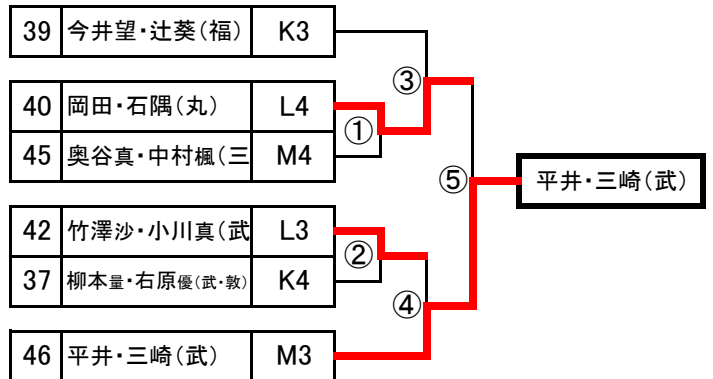

1部女子第2次リーグ

Cブロック				E1	G2	H2	F1	勝	負	順位
E1	⑬松田・白崎	丸岡	④	④	0	2	1	2		
G2	⑳大良・山田	武生	0	1	0	0	3	4		
H2	㉘谷内・山口	敦賀	1	④	0	1	2	3		
F1	⑰上坂・高山	武生	④	④	④	3	0	1		

Dブロック				H1	F2	E2	G1	勝	負	順位
H1	㉙宮下・川崎	武生	④	④	④	3	0	1		
F2	㉚西村・南向	福井	0	2	1	0	3	4		
E2	⑮内山・中島	武生	0	④	④	2	1	2		
G1	㉛八木・河口	敦賀	1	④	1	1	2	3		

1部女子研修(2次リーグ4位)

2C4	⑳大良・山田	武生	③	-	1	2D4	㉚西村・南向	福井
-----	--------	----	---	---	---	-----	--------	----

1部女子最終リーグ

最終リーグ				2C1	2C2	2C3	2D1	2D2	2D3	勝	負	順位
2C1	⑰上坂・高山	武生	④	④	1	④	④	4	1	2		
2C2	⑬松田・白崎	丸岡	0	④	④	④	④	4	1	3		
2C3	㉘谷内・山口	敦賀	1	0	0	④	1	1	4	5		
2D1	㉙宮下・川崎	武生	④	2	④	④	④	4	1	1		
2D2	⑮内山・中島	武生	0	0	0	1	0	0	5	6		
2D3	㉛八木・河口	敦賀	2	0	④	0	④	2	3	4		

1部女子研修トーナメント(1次リーグ3位、4位)

2部女子決勝トーナメント(1位、2位)

2部女子研修トーナメント(3位、4位)

2部女子3位決定戦

⑥	佐々木・川崎	武生	③	-	1	柳本法・山下	武生
---	--------	----	---	---	---	--------	----