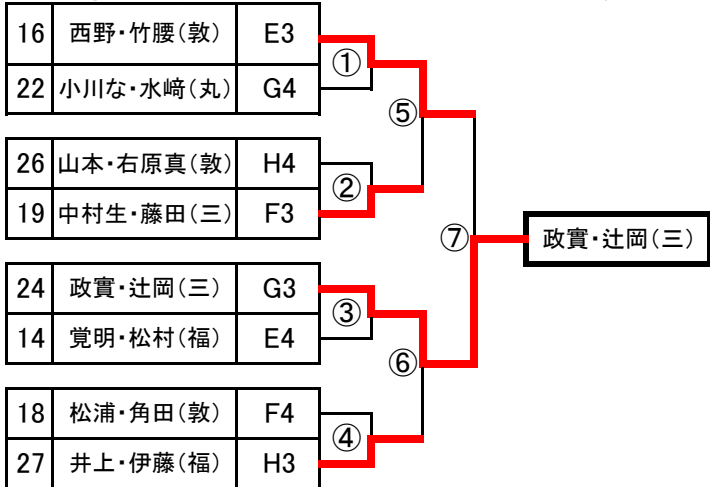

1部女子予選リーグ(第1次リーグ)

Eリーグ			13	14	15	16	勝	負	順位
13	松田・白崎	丸岡	③	③	③	3	0	1	
14	覚明・松村	福井	0	1	0	0	3	4	
15	内山・中島	武生	0	③	③	2	1	2	
16	西野・竹腰	敦賀	0	③	1	1	2	3	

Fリーグ			17	18	19	20	勝	負	順位
17	上坂・高山	武生	③	③	③	3	0	1	
18	松浦・角田	敦賀	0	0	0	0	3	4	
19	中村生・藤田	三国	0	③	2	1	2	3	
20	西村・南向	福井	0	③	③	2	1	2	

Gリーグ			21	22	23	24	勝	負	順位
21	八木・河口	敦賀	③	③	③	3	0	1	
22	小川な・水崎	丸岡	0	2	1	0	3	4	
23	大良・山田	武生	0	③	③	2	1	2	
24	政實・辻岡	三国	0	③	0	1	2	3	

Hリーグ			25	26	27	28	勝	負	順位
25	宮下・川崎	武生	③	③	③	3	0	1	
26	山本・右原真	敦賀	0	1	0	0	3	4	
27	井上・伊藤	福井	0	③	0	1	2	3	
28	谷内・山口	敦賀	1	③	③	2	1	2	

1部女子第2次リーグ

Cブロック				E1	G2	H2	F1	勝	負	順位
E1	⑬松田・白崎	丸岡	④	④	0	2	1	2		
G2	⑳大良・山田	武生	0	1	0	0	3	4		
H2	㉘谷内・山口	敦賀	1	④	0	1	2	3		
F1	⑰上坂・高山	武生	④	④	④	3	0	1		

Dブロック				H1	F2	E2	G1	勝	負	順位
H1	㉙宮下・川崎	武生	④	④	④	3	0	1		
F2	㉚西村・南向	福井	0	2	1	0	3	4		
E2	⑮内山・中島	武生	0	④	④	2	1	2		
G1	㉛八木・河口	敦賀	1	④	1	1	2	3		

1部女子研修(2次リーグ4位)

2C4	⑳大良・山田	武生	③	-	1	2D4	㉚西村・南向	福井

1部女子最終リーグ

最終リーグ				2C1	2C2	2C3	2D1	2D2	2D3	勝	負	順位
2C1	⑰上坂・高山	武生	④	④	1	④	④	4	1	2		
2C2	⑬松田・白崎	丸岡	0	④	④	④	④	4	1	3		
2C3	㉘谷内・山口	敦賀	1	0	0	④	1	1	4	5		
2D1	㉙宮下・川崎	武生	④	2	④	④	④	4	1	1		
2D2	⑮内山・中島	武生	0	0	0	1	0	0	5	6		
2D3	㉛八木・河口	敦賀	2	0	④	0	④	2	3	4		

1部女子研修トーナメント(1次リーグ3位、4位)

2部女子決勝トーナメント(1位、2位)