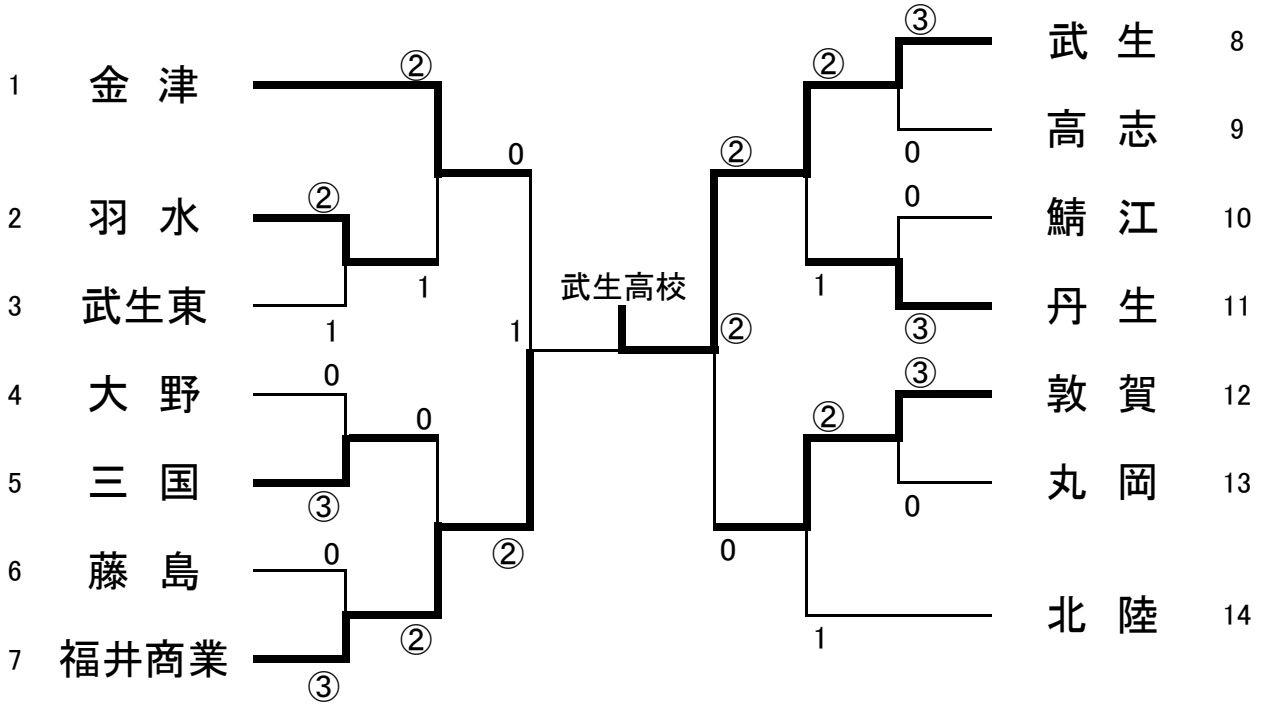

平成25年度 春季総体

女子団体戦

優勝 武生 高等学校

2位 福井商業 高等学校

北信越大会順位決定戦

金津 高等学校 敦賀 高等学校

(② - 1)