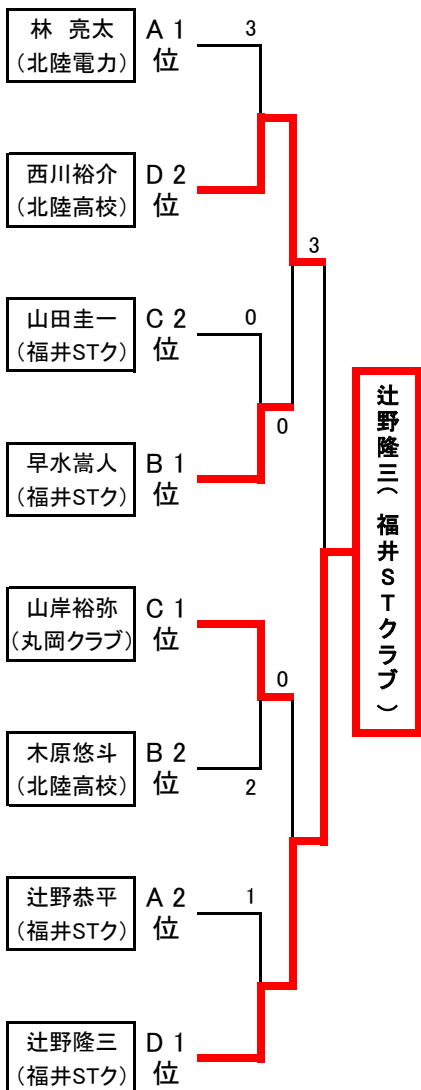

平成26年度 県シングルス選手権大会

日時:10月12日(日)午前9時～

会場:西公園テニスコート

一般男子

A	氏名	所属	1	2	3	4	勝点	順位
1	辻野 恭平	福井STクラブ	*	④	④	1	2	2
2	稲垣 星哉	北陸高校	1	*	2	0	0	4
3	加藤 大地	丸岡クラブ	2	④	*	1	1	3
4	林 亮太	北陸電力	④	④	④	*	3	1

B	氏名	所属	5	6	7	8	勝点	順位
5	早水 嵩人	福井STクラブ	*	④	④	④	3	1
6	木原 悠斗	北陸高校	0	*	④	④	2	2
7	瀬戸 俊太郎	金津クラブ	2	0	*	④	1	3
8	辻野 史也	敦賀クラブ	1	0	2	*	0	4

C	氏名	所属	9	10	11	12	勝点	順位
9	山田 圭一	福井STクラブ	*	④	④	1	2	2
10	西村 聡太	北陸高校	3	*	④	2	1	3
11	今井 道崇	敦賀クラブ	0	2	*	2	0	4
12	山岸 裕弥	丸岡クラブ	④	④	④	*	3	1

D	氏名	所属	13	14	15	16	勝点	順位
13	辻野 隆三	福井STクラブ	*	④	④	④	3	1
14	中津 憲	三国高校	0	*	0	1	0	4
15	西川 裕介	北陸高校	3	④	*	④	2	2
16	高橋 淳也	福井工大	1	④	1	*	1	3

決勝トーナメント

一般女子

E	氏名	所属	21	22	23	24	勝点	順位
21	松田 さやか	福井STクラブ	*	④	1	0	1	3
22	高山 愛唯	武生第六中学校	1	*	0	2	0	4
23	宮下 夏実	武生第一中学校	④	④	*	④	3	1
24	田中 佑佳	武生高校	④	④	2	*	2	2

F	氏名	所属	25	26	27	28	勝点	順位
25	高尾 美沙樹	武生高校	*	④	④	④	3	1
26	大良 有羽	万葉中学校	2	*	1	1	0	4
27	上坂 真優	武生第六中学校	0	④	*	1	1	3
28	慶家 真実子	武生高校	2	④	④	*	2	2