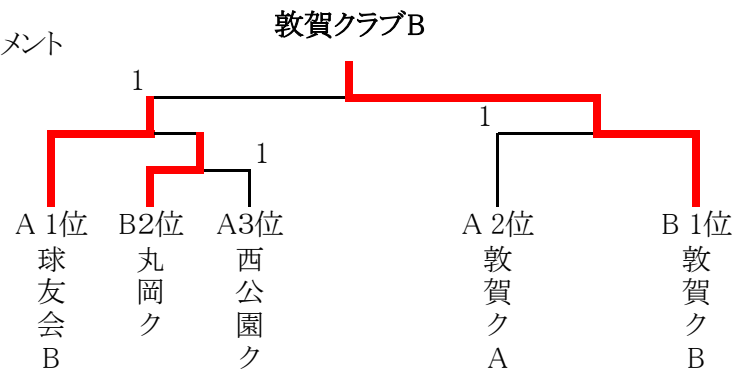

ショーワコーポレーション杯 平成26年度 県職域・クラブ対抗大会

日時:平成26年10月19日(日) 9:00～
会場:武生中央公園テニスコート

男子1部

No.	A	1	2	3	4	勝点	点差	順位
1	敦賀クラブA	*	③	0	②	2		2
2	ネットイン	0	*	0	1	0		4
3	武生球友会B	③	③	*	③	3		1
4	西公園クラブ	1	②	0	*	1		3

男子2部

No.	C	1	2	3	4	勝点	点差	順位
1	ネットイン	*	③	0	1	1		3
2	EAST(B)	0	*	0	0	0		4
3	FAST	③	③	*	1	2		2
4	北陸電力	②	③	②	*	3		1

No.	B	1	2	3	勝点	点差	順位
1	敦賀クラブB	*	②	②	2		1
2	丸岡クラブ	1	*	③	1		2
3	武生球友会A	1	0	*	0		3

No.	D	1	2	3	4	勝点	点差	順位
1	武生球友会	*	③	③	③	3		1
2	鯖江クラブ	0	*	②	②	2		2
3	EAST(A)	0	1	*	0	0		4
4	ACE	0	1	③	*	1		3

男子1部 決勝トーナメント