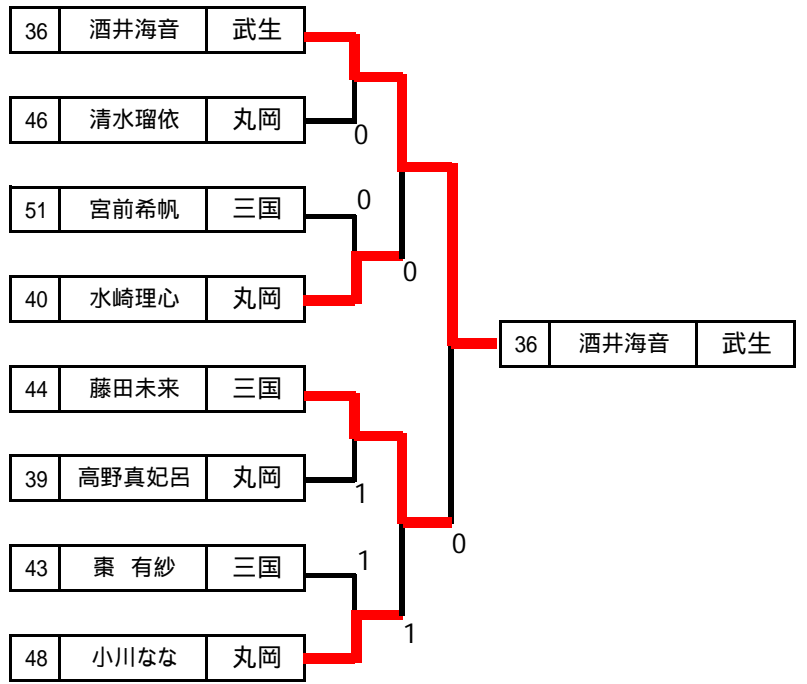

## 2部女子予選リーグ(5ゲーム)

Jリーグ			36	37	38	39	勝	負	順位
36	酒井海音	武生					2	0	1
37									
38	奥谷真織	三国	0			0	0	2	3
39	高野真妃呂	丸岡	0				1	1	2

Kリーグ			40	41	42	43	勝	負	順位
40	水崎理心	丸岡					3	0	1
41	平井明日香	武生	1			1	1	2	3
42	中村楓芽	三国	0	1		1	0	3	4
43	棗 有紗	三国	1				2	1	2

## 2部女子決勝トーナメント(5ゲーム)

## 2部女子研修トーナメント(5ゲーム)