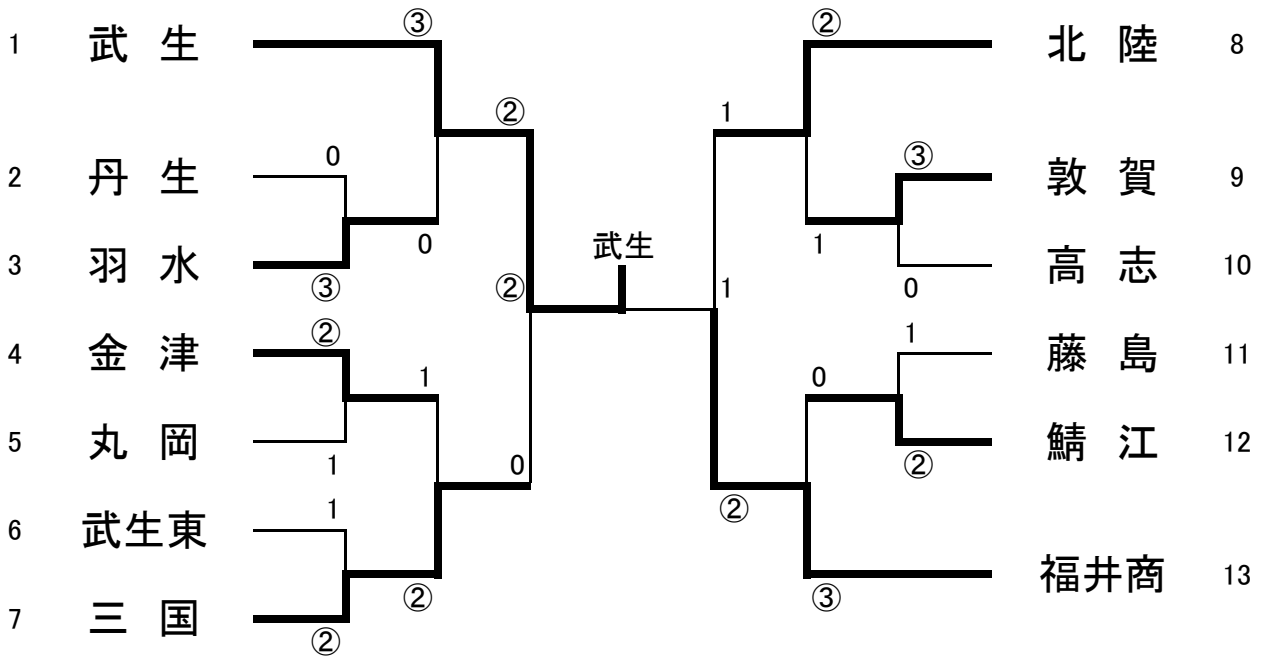

# 平成26年度 新人大会

## 女子団体戦

優勝 武生 高等学校

2位 福井商業 高等学校

3位 三国 高等学校

3位 北陸 高等学校