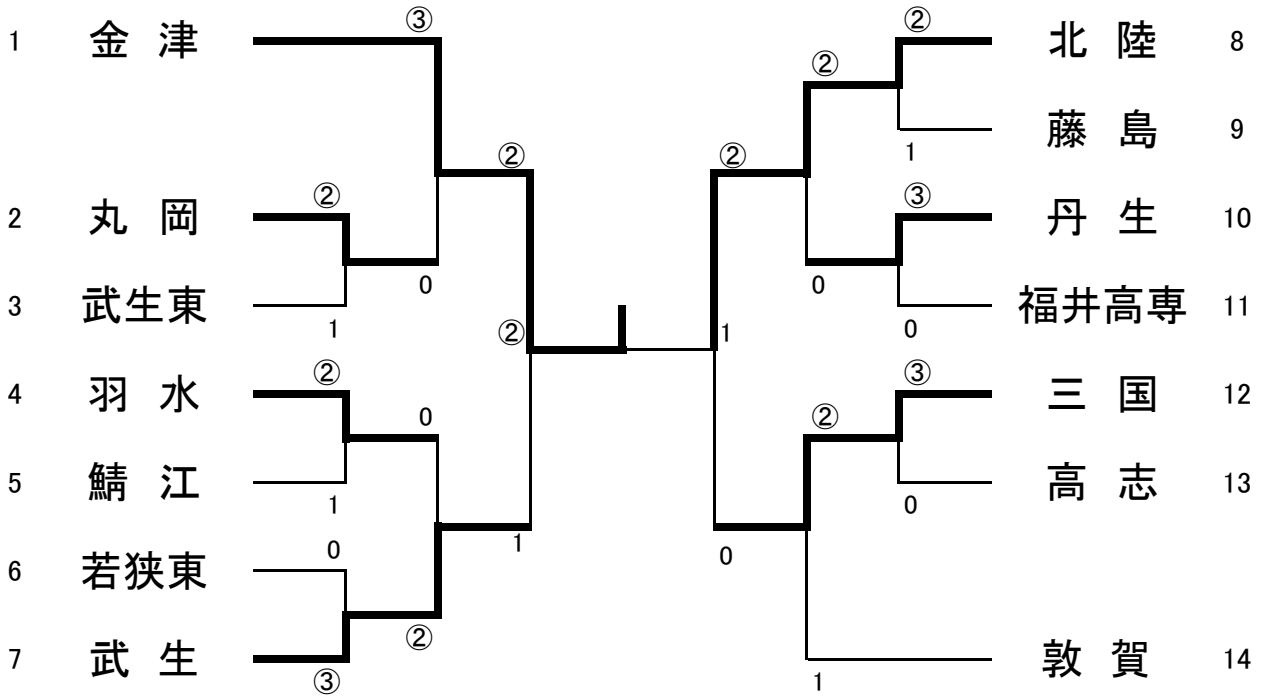

平成26年度 春季総体

男子団体戦

※各校初戦は第3対戦まで試合を行う
以後は2点先取で行う

優勝 金津 高等学校 18年ぶり7回目の優勝

2位 北陸 高等学校

北信越大会出場決定戦

※順位は両校3位

武生 高等学校 三国 高等学校

(② - 0)