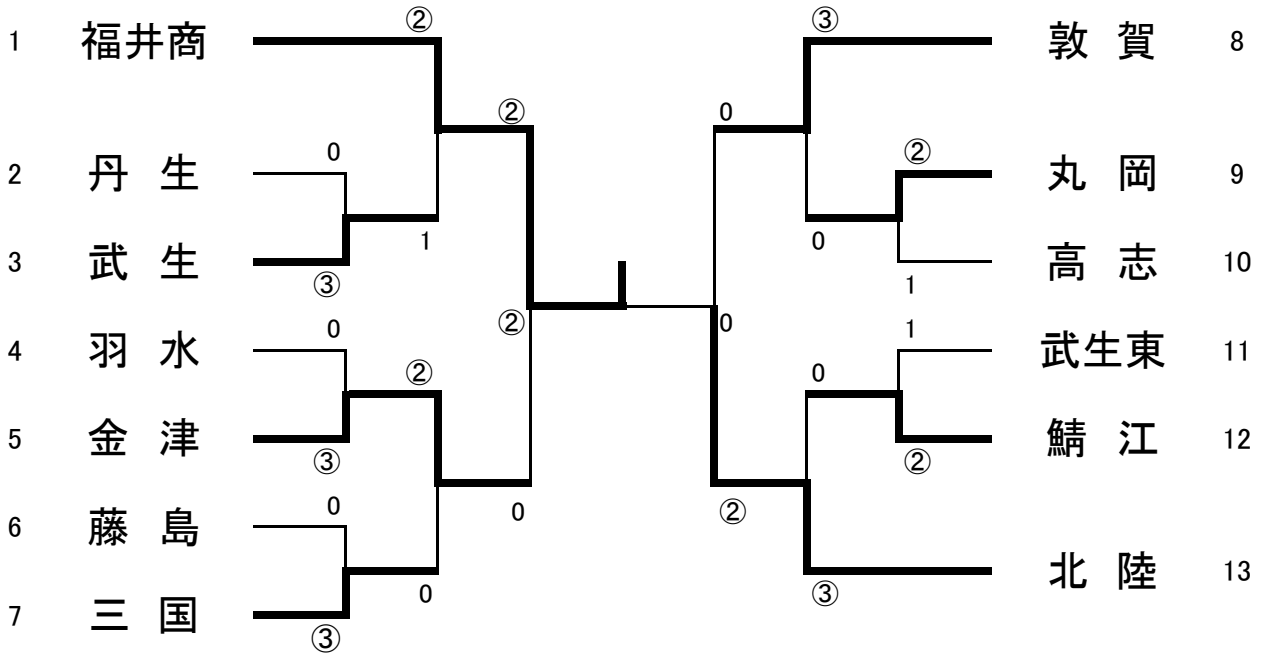

## 女子団体戦

※各校初戦は第3対戦まで試合を行う  
以後は2点先取で行う

優勝 福井商業 高等学校 4年ぶり7回目の優勝

2位 北陸 高等学校

### 北信越大会出場決定戦

※順位は両校3位

敦賀 高等学校      金津 高等学校

( ② - 1 )