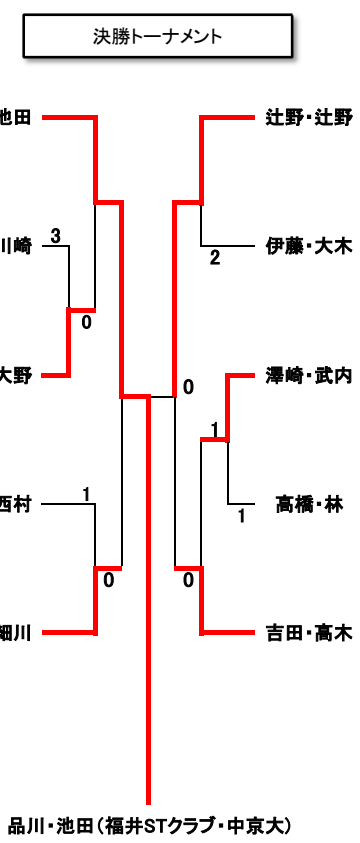

総合男子

A	氏名	所属	1	2	3	勝率	差	順位
1	品川貴紀 池田大樹	福井STクラブ 中京大学		④	④	2/2		1
2	宇都宮魁人 井村升文	美浜中学校 美浜中学校	0		0	0/2		3
3	南 知希 黒川怜二	三国高校 三国高校	0	④		1/2		2

B	氏名	所属	1	2	3	勝率	差	順位
1	吉田健人 和田海修	球友会 福井STクラブ		④	0	1/2		2
2	田中大地 石川巧郎	武生高校 武生高校	0		0	0/2		3
3	藪腰真法 川崎奨太	敦賀高校 敦賀高校	④	④		2/2		1

C	氏名	所属	1	2	3	勝率	差	順位
1	八木智哉 大野智亮	福井STクラブ 敦賀クラブ		④		1/2		1
2	辻 恵太 梶間大輝	丸岡高校 丸岡高校	1			0/2		2
3	濱岡航大 濱岡大地	東京都市大学 敦賀高校				/		

D	氏名	所属	1	2	3	勝率	差	順位
1	小林健志郎 西村良太	四日市大学 三国高校		④		1/2		1
2	市川翔大 山本匡央	丸岡高校 丸岡高校	0			0/2		2
3	下村一希 谷口祥平	鯖江クラブ ACE				/		

E	氏名	所属	1	2	3	勝率	差	順位
1	村林弘明 細川和人	福井STクラブ 福井STクラブ		④	④	2/2		1
2	春田 将輝 稲葉 雄人	丸岡スポ少 丸岡スポ少	0		0	0/2		3
3	木原悠斗 高柴都嘉	北陸高校 北陸高校	1	④		1/2		2

F	氏名	所属	1	2	3	勝率	差	順位
1	辻野恭平 辻野隆三	福井STクラブ 福井STクラブ		④	④	2/2		1
2	近江 宏隆 生水 峻平	武生スポ少 武生スポ少	0		0	0/2		3
3	武本昇也 山腰朋城	藤島高校 金津高校	2	④		1/2		2

G	氏名	所属	1	2	3	勝率	差	順位
1	品川裕紀 山田圭一	球友会 福井STクラブ		④	2	1/2		2
2	中川征哉 沖元 雅	敦賀高校 敦賀高校	2		0	0/2		3
3	伊藤 健 大木慎也	三国高校 金津高校	④	④		2/2		1

H	氏名	所属	1	2	3	勝率	差	順位
1	池田直樹 今井道嵩	福井STクラブ 敦賀クラブ		④	0	1/2		2
2	川上達暉 中津 憲	三国高校 三国高校	0		3	0/2		3
3	澤崎俊之 武内大和	早稲田大学 球友会	④	④		2/2		1

I	氏名	所属	1	2	3	勝率	差	順位
1	高橋淳也 林 亮太	福井工業大学 北陸電力		④	④	2/2		1
2	津田 紀拓 田中 大翔	三国JSTC 敦賀スポ少	0		0	0/2		3
3	堀江 開 西川裕介	北陸高校 北陸高校	1	④		1/2		2

J	氏名	所属	1	2	3	勝率	差	順位
1	奥野勇貴 早水嵩人	福井STクラブ 福井STクラブ		④	2	1/2		2
2	中野 陽斗 清水 崇志	福井JSTC 福井JSTC	0		0	0/2		3
3	吉田隼人 高木啓吾	敦賀高校 敦賀高校	④	④		2/2		1

品川・池田 (福井STクラブ・中京大)