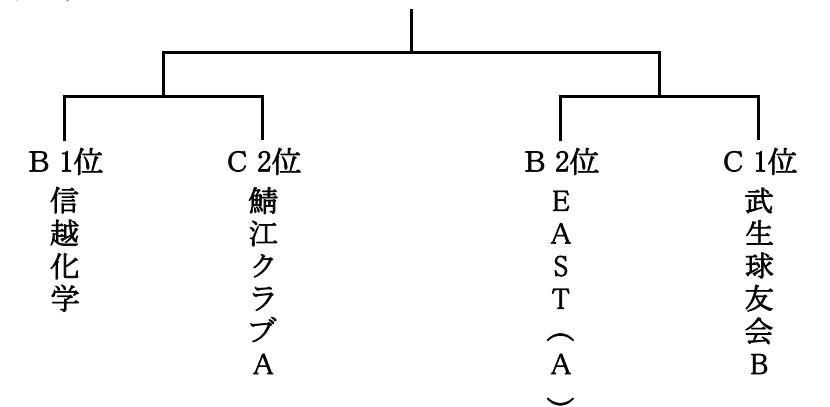

平成28年度
県 職域・クラブ対抗大会

日時:平成28年10月30日(日) 9:00～
会場:武生中央公園テニスコート

男子1部

No.	A	1	2	3	4	5	勝点	点差	順位
1	敦賀クラブ	*	②	③	②	③	4		1
2	福井工大	1	*	②	②	②	3		2
3	武生球友会 A	0	1	*	②	1	1		4
4	福井クラブ	1	1	1	*	0	0		5
5	丸岡クラブ	0	1	②	③	*	2		3

男子1部 優勝 敦賀クラブ
2位 福井工業大学
3位 丸岡クラブ

男子2部

No.	B	1	2	3	4	勝点	点差	順位
1	ACE	*	③	1	1	1		3
2	鯖江クラブ B	0	*	0	0	0		4
3	EAST A	②	③	*	1	2		2
4	信越化学	②	③	②	*	3		1

No.	C	1	2	3	4	勝点	点差	順位
1	北陸電力	*	1	③	1	1		3
2	鯖江クラブ A	②	*	③	1	2		2
3	EAST B	0	0	*	0	0		4
4	武生球友会 B	②	②	③	*	3		1

男子2部
決勝トーナメント

男子2部 優勝 武生球友会B
2位 信越化学
3位 EAST(A)
3位 鯖江クラブA

試合進行予定表

* 審判は相互審判とする。

順	試合予定時間	男子1部				男子2部			
		1コート	2コート	3コート	4コート	5コート	6コート	7コート	8コート
1	9:10~10:20		A 1-2	A 3-4		B 1-2	B 3-4	C 1-2	C 3-4
2	10:20~11:30		A 2-5	A 1-3		B 1-3	B 2-4	C 1-3	C 2-4
3	11:30~12:40		A 4-5	A 2-3		B 2-3	B 1-4	C 2-3	C 1-4
4	12:40~13:50		A 1-4	A 3-5			準決勝	準決勝	
5	13:50~15:00		A 2-4	A 1-5			決勝		
6	15:00~16:10								

4組	1-2	3-4	1-3	2-4	2-3	1-4

5組	1-2	3-4	2-5	1-3	4-5	2-3	1-4	3-5	2-4	1-5