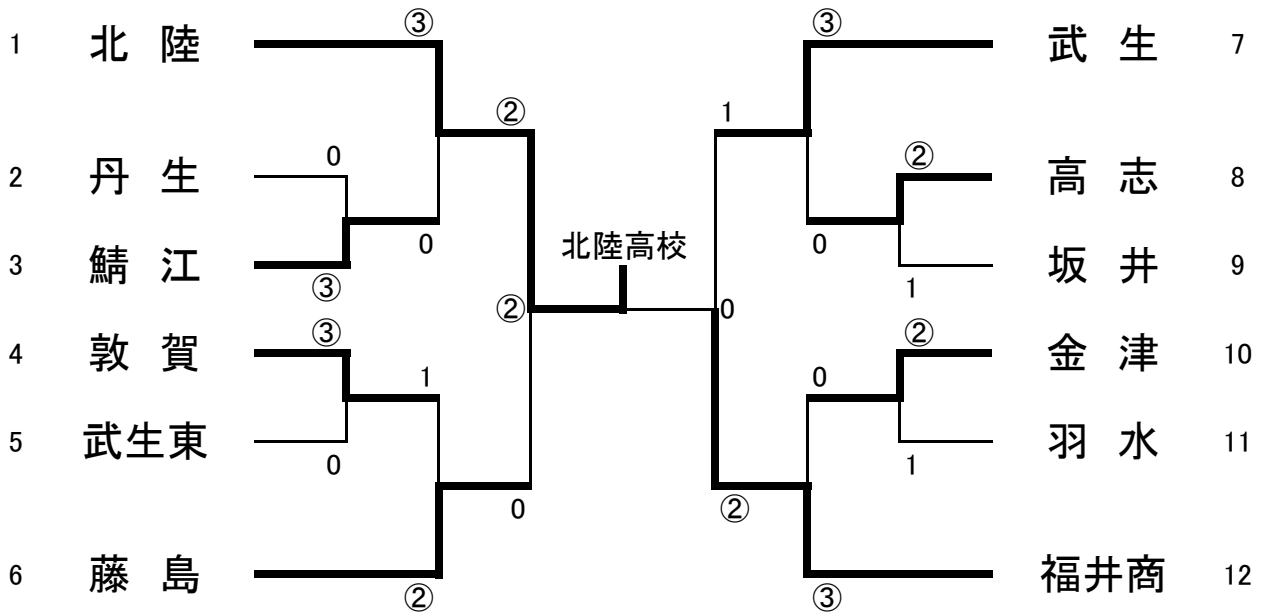

平成29年度 新人大会

女子団体戦

優勝 北陸 高等学校 4年ぶり20回目の優勝

2位 福井商業 高等学校

3位 藤島 高等学校

3位 武生 高等学校