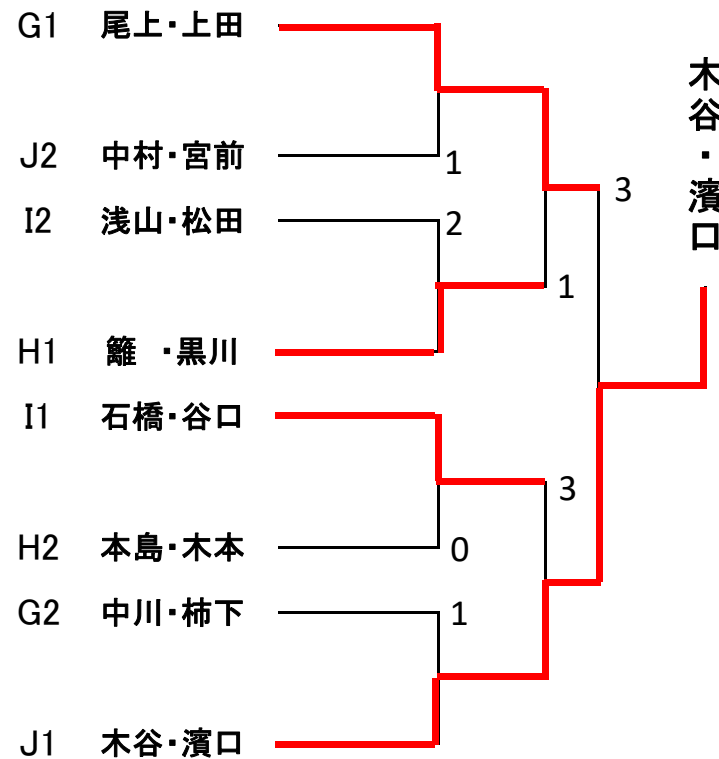

総合女子 決勝トーナメント

総合男子 成績

- 1位 早川・鈴木
- 2位 林・濱岡
- 3位 斉藤・栗塚
- 3位 小林・中村

成年男子 成績

- 1位 富澤・前澤

総合女子 成績

- 1位 木谷・濱口
- 2位 尾上・上田
- 3位 石橋・谷口
- 3位 籬・黒川