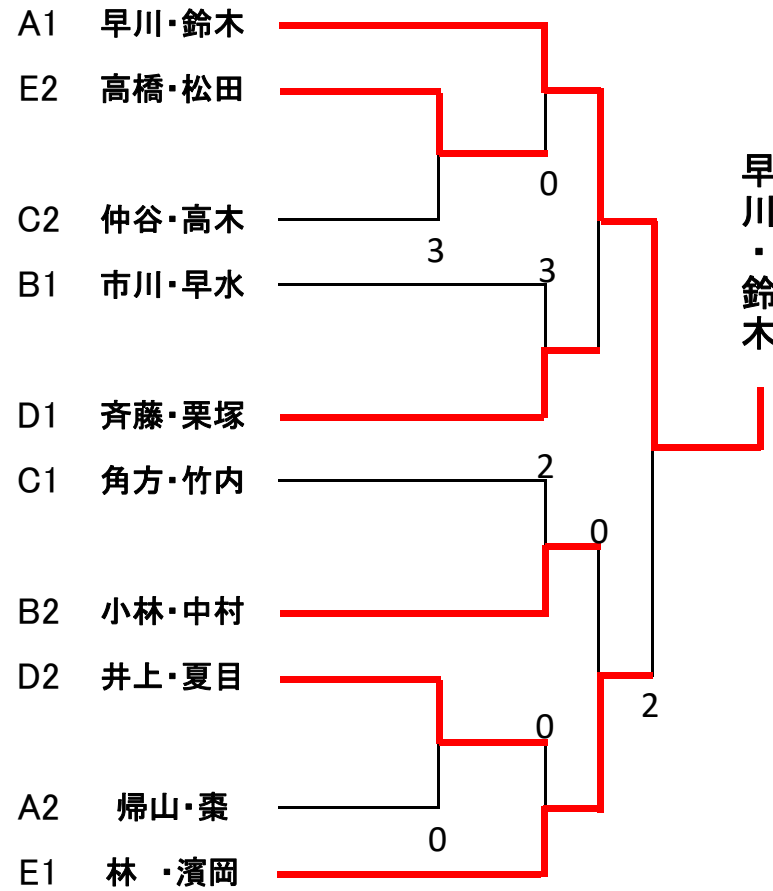

平成29年度 福井県総合選手権大会

総合男子

A	氏名	所属	1	2	3	勝率	差	順位
1	早川 和宏 鈴木 琢巳	福井県庁 福井県庁	/	④	④	2		1
2	横山 雄大 坪川 伊央	丸岡スポ少 丸岡スポ少	0	/	2	0		3
3	帰山 遥斗 棗 聖翔	金津高校 金津高校	1	④	/	1		2

B	氏名	所属	1	2	3	4	勝率	差	順位
1	小林 凌大 中村 兼将	金津高校 金津高校	/	④	④	2	2		2
2	海老田 晶 牧田 拓巳	金津高校 金津高校	1	/	3	3	0		4
3	霧野 孝太郎 村北 裕哉	敦賀高校 敦賀高校	0	④	/	0	1		3
4	市川 翔大 早水 嵩人	福井工大 福井STクラブ	④	④	④	/	3		1

C	氏名	所属	1	2	3	4	勝率	差	順位
1	角方 裕哉 竹内 慎	金津高校 金津高校	/	④	④	④	3		1
2	今井 奏良 舟木 空	福井JSTC 敦賀スポ少	0	/	0	1	0		4
3	仲谷 公希 高木 啓吾	敦賀クラブ 福井工大	3	④	/	④	2		2
4	清兼 拓海 斉藤 巧磨	金津高校 金津高校	3	④	1	/	1		3

D	氏名	所属	1	2	3	4	勝率	差	順位
1	井上 幹太 夏目 悠也	金津高校 金津高校	/	④	④	2	2		2
2	近江 一真 西田 心太郎	福井JSTC 福井JSTC	1	/	④	1	1		3
3	北 紘祐 渡辺 温也	金津高校 金津高校	1	0	/	0	0		4
4	斉藤 圭佑 栗塚 優希	敦賀高校 敦賀高校	④	④	④	/	3		1

E	氏名	所属	1	2	3	4	勝率	差	順位
1	林 亮太 濱岡 大地	北陸電力 中部学院大学	/	④	④	④	3		1
2	酒井 大地 内倉 海豊	武生スポ少 三国JSTC	0	/	0	2	0		4
3	山口 知恭 中村 仙夢	金津高校 金津高校	1	④	/	0	1		3
4	高橋 淳也 松田 了	福井工大 福井工大	0	④	④	/	2		2

成年男子

F	氏名	所属	1	2	3	4	勝率	差	順位
1	佐定 芳央 増田 伸一	金津クラブ ウイルベリース	/	④	0	2	1	-1	3
2	松山 博一 中川 静雄	福井県庁 丸岡クラブ	1	/	④	2	1	-1	4
3	柿下 雅俊 長谷川 昌樹	福井軟庭会 福井県庁	④	2	/	2	1	+2	2
4	富澤 裕次郎 前澤 陽平	ウイルベリース 福井県庁	④	④	④	/	3		1

総合女子

G	氏名	所属	1	2	3	4	勝率	差	順位
1	尾上 成美 上田 祐歌	福井STクラブ 金沢大学	/	④	④	④	3		1
2	中川 葉奈 柿下 葉凜	福井JSTC 福井JSTC	0	/	④	④	2		2
3	吉田 晴香 小阪 莉愛	金津高校 金津高校	0	3	/	3	0		4
4	山口 澄香 吉川 琴音	金津高校 金津高校	0	0	④	/	1		3

H	氏名	所属	1	2	3	勝率	差	順位
1	籬 あかね 黒川 華花	西公園クラブ 西公園クラブ	/	④	④	2		1
2	右原 優菜 奥井 瑠那	敦賀スポ少 敦賀スポ少	0	/	3	0		3
3	本島 有紗 木本 紗綾	金津高校 金津高校	3	④	/	1		2

I	氏名	所属	1	2	3	勝率	差	順位
1	石橋 佑紀 谷口 あすか	福井STクラブ 福井STクラブ	/	④	④	2		1
2	丸山 琴未 飯田 こまち	武生スポ少 武生スポ少	0	/	1	0		3
3	浅山 侑菜 松田 さやか	福井STクラブ 福井STクラブ	1	④	/	1		2

J	氏名	所属	1	2	3	4	勝率	差	順位
1	木谷 優美 濱口 弓果	福井STクラブ 日体大	/	④	④	④	3		1
2	中村 楓芽 宮前 希帆	三国JSTC 三国JSTC	1	/	④	④	2		2
3	前田 葉輝 大木 美香	金津高校 金津高校	0	0	/	0	0		4
4	南野 真衣耶 坪田 愛美	金津高校 金津高校	0	3	④	/	1		3

総合男子 決勝トーナメント