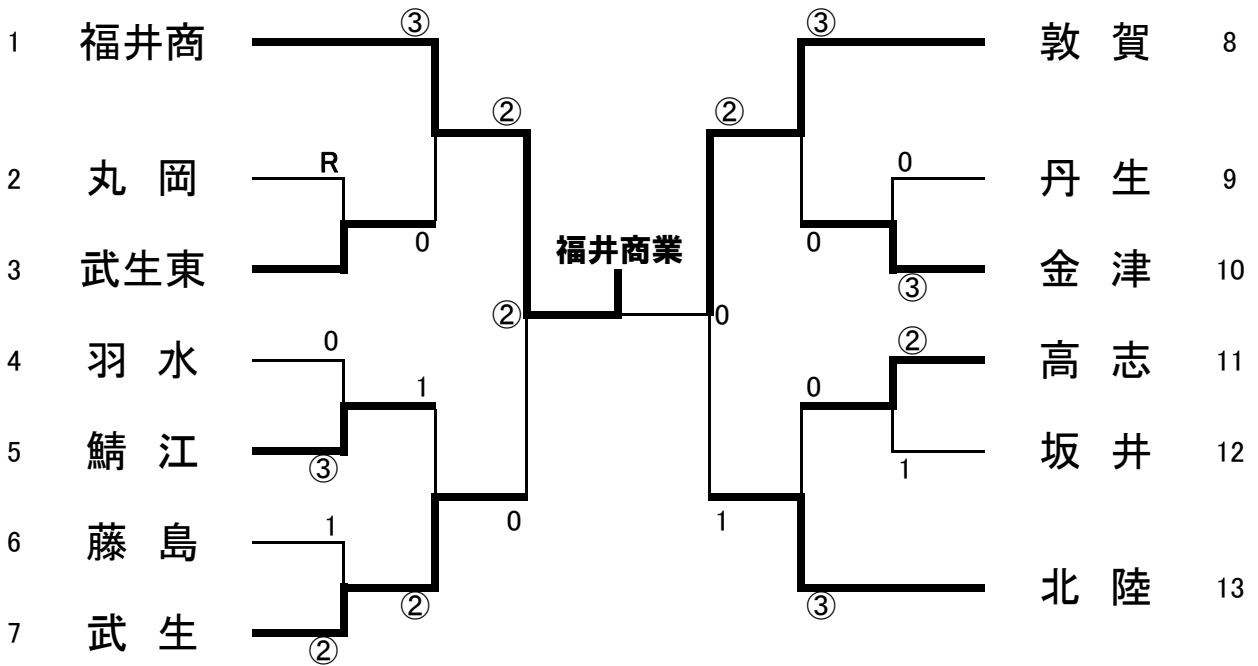

平成30年度新人大会

女子団体戦

優勝 福井商業 高等学校

3年ぶり5回目

2位 敦賀 高等学校

3位 武生 高等学校

3位 北陸 高等学校