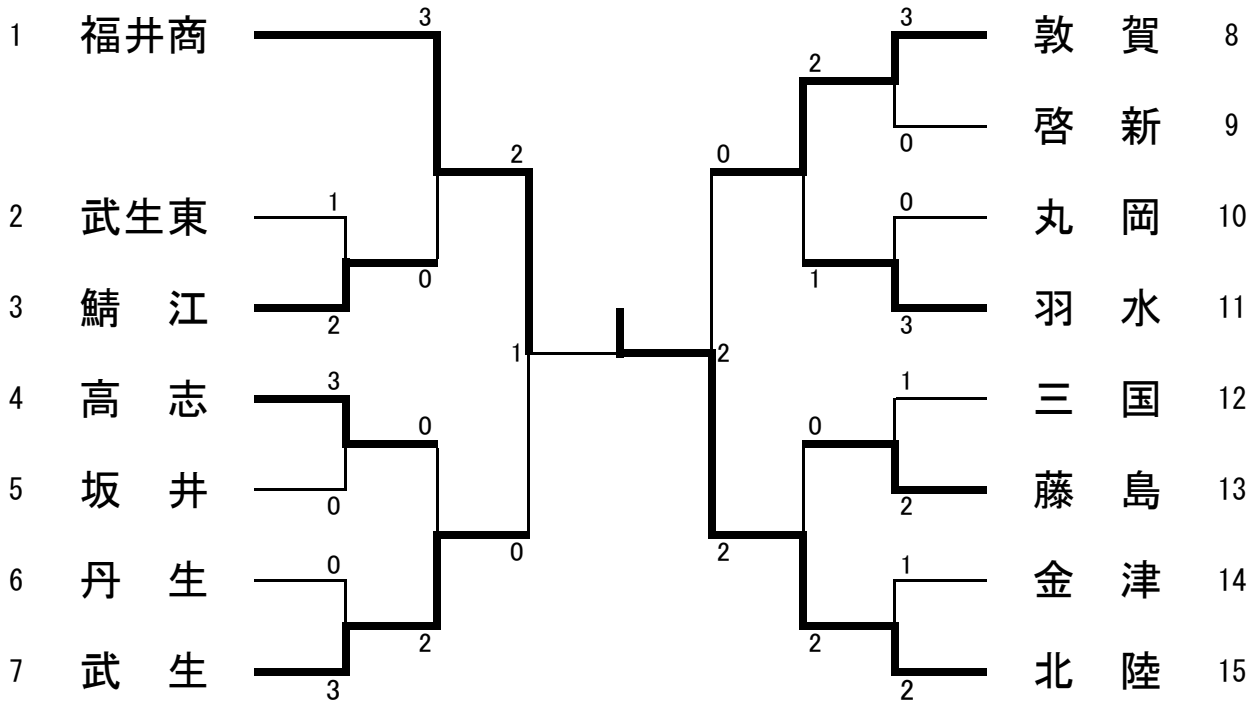

# 令和元年度 春季総体

## 女子団体戦

優勝 北陸 高等学校  
(3年連続23回目の優勝)

2位 福井商業 高等学校

## 北信越大会出場決定戦

敦賀 高等学校      武生 高等学校

( 2-1 )