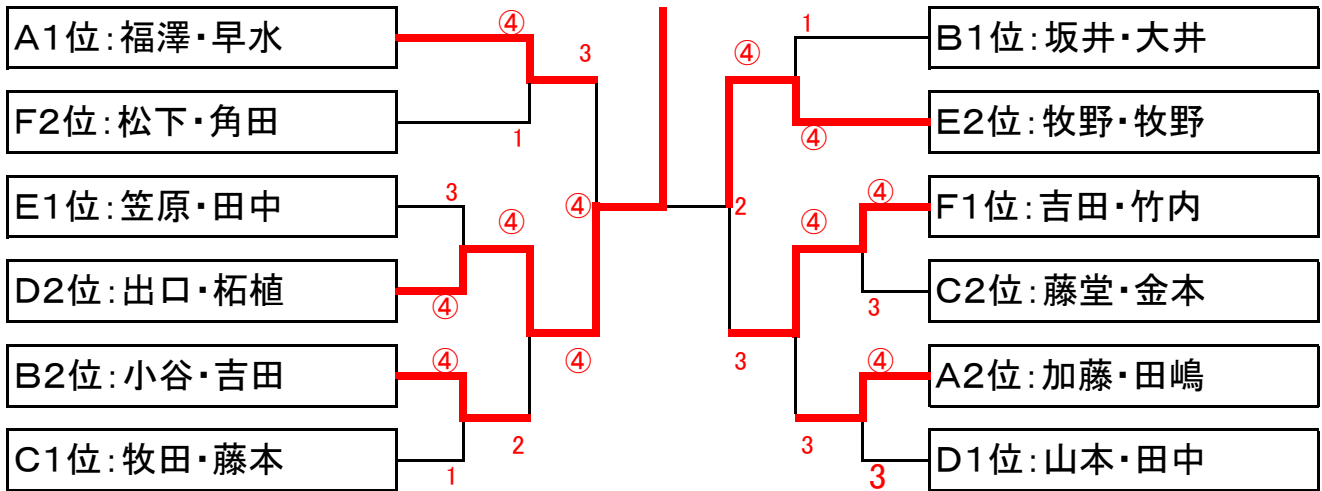

決勝トーナメント

一般男子の部

出口・柘植

一般女子の部

西・川端

壮年1部

池田・斉藤