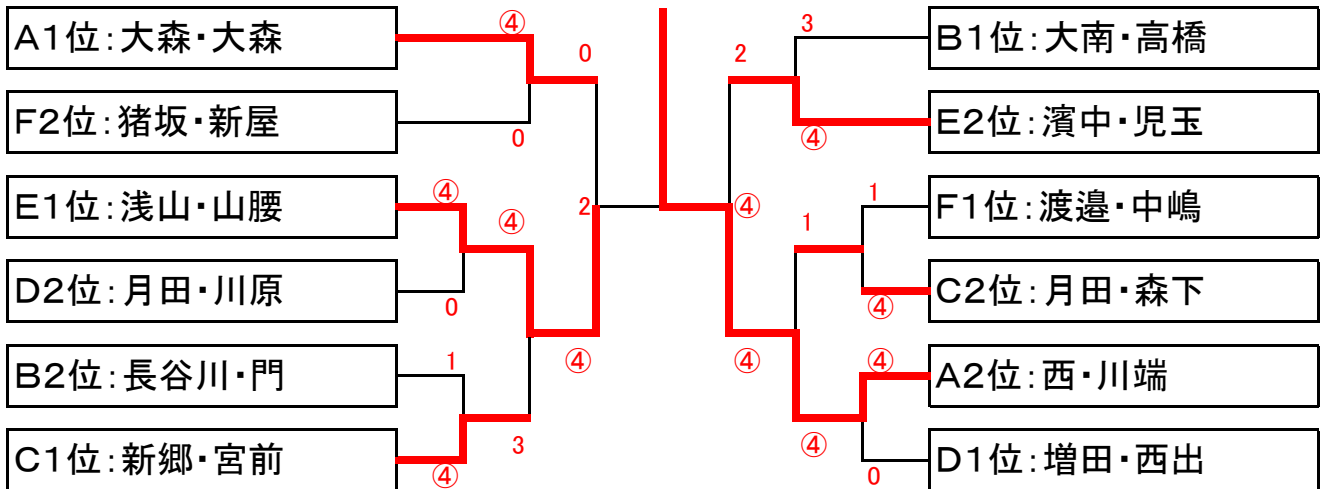

決勝トーナメント

一般男子の部

出口・柘植

一般女子の部

西・川端

壮年1部

池田・斉藤